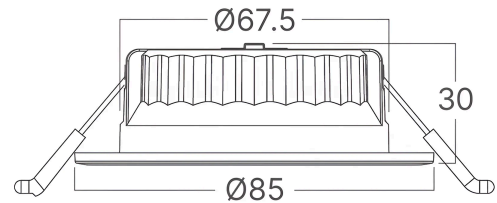

Braytron

TECHNISCHES DATENBLATT

MODELL

BD01-20181

BESCHREIBUNG

BRY-G6 D85-6.5W-RND-WHT/BLC-3IN1-IP20-LED SPOTLIGHT

Black ring included

BRAYTRON SRL

MUNICIPIUL BUCUREȘTI, SECTOR 6, BLD. IULIU MANIU, NR.616, CORP B, ET.1,BUCUREȘTI, Sector 6(RO)

info@braytron.com

www.braytron.com

Pagina 1 din 2

Allgemeine Merkmale

Modell	: BD01-20181
Hauptkategorie	: Innenbeleuchtung
Unterkategorie	: LED-Spot
Typ	: Spotlight
Gehäusefarbe	: White-Black
Lampentyp/Form	: Directional
Dimmbar	: Not-Dimmable
Lichtquelle	: LED
Garantie	: 3 Years
Klasse	: CLASS II
IP (Schutzart)	: IP20

Product Characteristics

Leistung	: 6.5
Farbtemperatur	: 3IN1
Effektive Lumen	: 630
Farbwiedergabeindex (CRI)	: ≥ 90
Energieeffizienzklasse	: F
Lichtabstrahlwinkel	: 45°

Elektrische Eigenschaften

Lebensdauer	: 25000 h
Spannung	: 220-240V 50/60Hz
Leistungsfaktor	: >0,5
Material	: PA+PC
Arbeitstemperatur	: -20°C ~ +40°C

Dimensions & Weight

Durchmesser	: 85 mm
Höhe	: 30 mm
Ausschnitt (Bohrung)	: 68 mm
Gewicht	: 64 gr

Paket-Informationen

Nettogewicht	: 4,5 kgs
Bruttogewicht	: 6,5 kgs
Stückzahl pro Karton (PCS/CTN)	: 60
Länge	: 47 cm
Breite	: 30 cm
Höhe	: 20 cm
EAN-Code	: 5949097748462