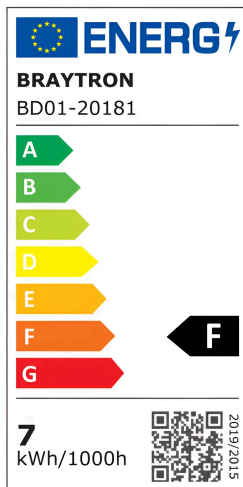

Braytron

TECHNISCHES DATENBLATT

MODELL

BD01-20181

BESCHREIBUNG

BRY-G6 D85-6.5W-RND-WHT/BLC-3IN1-IP20-LED SPOTLIGHT

Black ring included

BRAYTRON SRL

MUNICIPIUL BUCUREȘTI, SECTOR 6, BLD. IULIU MANIU, NR.616, CORP B, ET.1,BUCUREȘTI, Sector 6(RO)

info@braytron.com

www.braytron.com

Pagina 1 din 2

Allgemeine Merkmale

Modell	: BD01-20181
Hauptkategorie	: Innenbeleuchtung
Unterkategorie	: LED-Spot
Typ	: Spotlight
Gehäusefarbe	: White-Black
Lampentyp/Form	: Directional
Dimmbar	: Not-Dimmable
Lichtquelle	: LED
Garantie	: 3 Years
Klasse	: CLASS II
IP (Schutzart)	: IP20

Product Characteristics

Leistung	: 6.5
Farbtemperatur	: 3IN1
Effektive Lumen	: 630
Farbwiedergabeindex (CRI)	: ≥ 90
Energieeffizienzklasse	: F
Lichtabstrahlwinkel	: 45°

Elektrische Eigenschaften

Lebensdauer	: 25000 h
Spannung	: 220-240V 50/60Hz
Leistungsfaktor	: >0,5
Material	: PA+PC
Arbeitstemperatur	: -20°C ~ +40°C