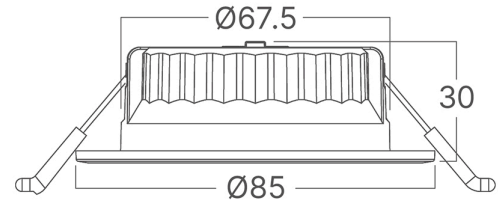

BRAYTRON SRL

MUNICIPIUL BUCUREȘTI, SECTOR 6, BLD. IULIU MANIU, NR.616, CORP B, ET.1,BUCUREȘTI, Sector 6(RO)
info@braytron.com
www.braytron.com

Sayfa 1 / 2