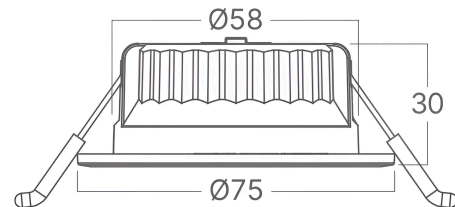

Braytron

TECHNISCHES DATENBLATT

MODELL	BD01-30080
BESCHREIBUNG	BRY-SPOTLED G5-5W-WHT+WHT-3IN1-LED SPOTLIGHT

BRAYTRON SRL

MUNICIPIUL BUCUREȘTI, SECTOR 6, BLD. IULIU MANIU, NR.616, CORP B, ET.1,BUCUREȘTI, Sector 6(RO)
info@braytron.com
www.braytron.com

Pagina 1 din 2