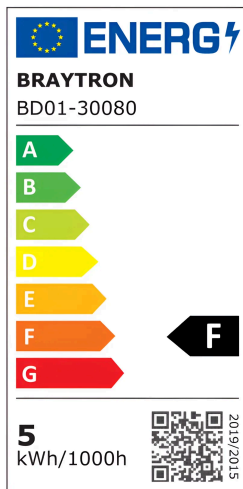

Braytron

TECHNISCHES DATENBLATT

MODELL	BD01-30080
BESCHREIBUNG	BRY-SPOTLED G5-5W-WHT+WHT-3IN1-LED SPOTLIGHT

BRAYTRON SRL

MUNICIPIUL BUCUREȘTI, SECTOR 6, BLD. IULIU MANIU, NR.616, CORP B, ET.1,BUCUREȘTI, Sector 6(RO)
info@braytron.com
www.braytron.com

Pagina 1 din 2

Allgemeine Merkmale

Modell	: BD01-30080
Hauptkategorie	: Innenbeleuchtung
Unterkategorie	: LED-Spot
Typ	: Spotlight
Gehäusefarbe	: White-White
Lampentyp/Form	: Directional
Dimmbar	: Not-Dimmable
Lichtquelle	: LED
Garantie	: 3 Years
Klasse	: CLASS II
IP (Schutzart)	: IP20

Product Characteristics

Leistung	: 5
Farbtemperatur	: 3IN1
Effektive Lumen	: 450
Farbwiedergabeindex (CRI)	: ≥ 90
Energieeffizienzklasse	: F
Lichtabstrahlwinkel	: 45°

Elektrische Eigenschaften

Lebensdauer	: 25000 h
Spannung	: 220-240V 50/60Hz
Leistungsfaktor	: $>0,5$
Material	: PA+PC
Arbeitstemperatur	: -20°C ~ +40°C