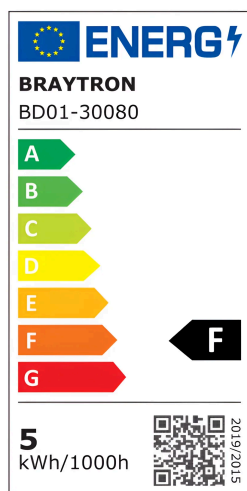

## ТЕХНИЧКИ ЛИСТ

МОДЕЛ	BD01-30080
ОПИС	BRY-SPOTLED G5-5W-WHT+WHT-3IN1-LED SPOTLIGHT

BRAYTRON SRL

MUNICIPIUL BUCUREȘTI, SECTOR 6, BLD. IULIU MANIU, NR.616, CORP B, ET.1,BUCUREȘTI, Sector 6(RO)  
info@braytron.com  
www.braytron.com

## Karakteristike proizvoda

Snaga	: 5
Temperatura boje	: 3IN1
Efektivni lumeni	: 450
Indeks reprodukcije boja (CRI)	: $\geq 90$
Nivo energetske efikasnosti	: F
Ugao emitovanja svetlosti	: 45°

## Električne karakteristike

Vek trajanja	: 25000 h
Napon	: 220-240V 50/60Hz
Faktor snage	: $>0,5$
Materijal	: PA+PC
Radna temperatura	: -20°C ~ +40°C