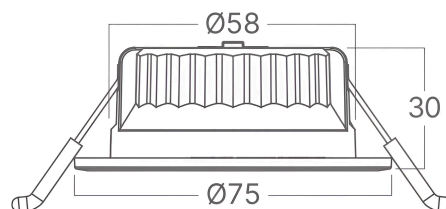

Braytron

ТЕХНИЧКИ ЛИСТ

МОДЕЛ	BD01-30080
ОПИС	BRY-SPOTLED G5-5W-WHT+WHT-3IN1-LED SPOTLIGHT

BRAYTRON SRL

MUNICIPIUL BUCUREȘTI, SECTOR 6, BLD. IULIU MANIU, NR.616, CORP B, ET.1,BUCUREȘTI, Sector 6(RO)
info@braytron.com
www.braytron.com