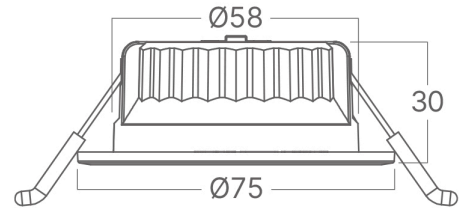

Braytron

TEKNIK VERI SAYFASI

MODEL

BD01-30080

AÇIKLAMA

BRY-SPOTLED G5-5W-WHT+WHT-3IN1-LED SPOTLIGHT

BRAYTRON SRL

MUNICIPIUL BUCUREȘTI, SECTOR 6, BLD. IULIU MANIU, NR.616, CORP B, ET.1,BUCUREȘTI, Sector 6(RO)
info@braytron.com
www.braytron.com

Sayfa 1 / 2