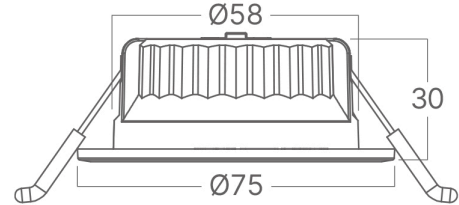

Braytron

TEKNİK VERİ SAYFASI

MODEL BD01-30081

AÇIKLAMA BRY-SPOTLED G5-5W-WHT+BLC-3IN1-LED SPOTLIGHT

BRAYTRON SRL

MUNICIPIUL BUCUREȘTI, SECTOR 6, BLD. IULIU MANIU, NR.616, CORP B, ET.1,BUCUREȘTI, Sector 6(RO)
info@braytron.com
www.braytron.com