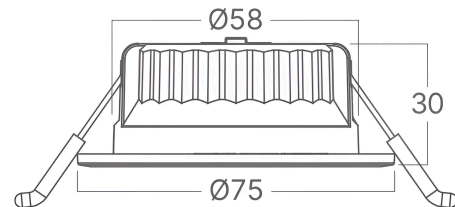

Braytron

TECHNISCHES DATENBLATT

MODELL	BD01-30082
BESCHREIBUNG	BRY-SPOTLED G5-5W-BLC+BLC-3IN1-LED SPOTLIGHT

BRAYTRON SRL

MUNICIPIUL BUCUREȘTI, SECTOR 6, BLD. IULIU MANIU, NR.616, CORP B, ET.1,BUCUREȘTI, Sector 6(RO)
info@braytron.com
www.braytron.com

Pagina 1 din 2