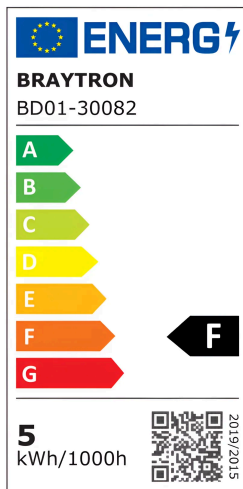

Braytron

TECHNISCHES DATENBLATT

MODELL	BD01-30082
BESCHREIBUNG	BRY-SPOTLED G5-5W-BLC+BLC-3IN1-LED SPOTLIGHT

BRAYTRON SRL

MUNICIPIUL BUCUREȘTI, SECTOR 6, BLD. IULIU MANIU, NR.616, CORP B, ET.1,BUCUREȘTI, Sector 6(RO)
info@braytron.com
www.braytron.com

Pagina 1 din 2

Allgemeine Merkmale

Modell	: BD01-30082
Hauptkategorie	: Innenbeleuchtung
Unterkategorie	: LED-Spot
Typ	: Spotlight
Gehäusefarbe	: Black-Black
Lampentyp/Form	: Directional
Dimmbar	: Not-Dimmable
Lichtquelle	: LED
Garantie	: 3 Years
Klasse	: CLASS II
IP (Schutzart)	: IP20

Product Characteristics

Leistung	: 5
Farbtemperatur	: 3IN1
Effektive Lumen	: 450
Farbwiedergabeindex (CRI)	: ≥ 90
Energieeffizienzklasse	: F
Lichtabstrahlwinkel	: 45°

Elektrische Eigenschaften

Lebensdauer	: 25000 h
Spannung	: 220-240V 50/60Hz
Leistungsfaktor	: $>0,5$
Material	: PA+PC
Arbeitstemperatur	: -20°C ~ +40°C