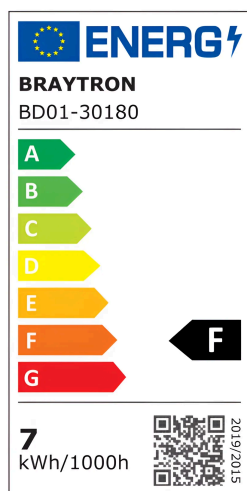

Braytron

TECHNISCHES DATENBLATT

MODELL BD01-30180

BESCHREIBUNG BRY-G6 D85-7W-RND-WHT/WHT-3IN1-IP20-LED SPOTLIGHT

BRAYTRON SRL

MUNICIPIUL BUCUREȘTI, SECTOR 6, BLD. IULIU MANIU, NR.616, CORP B, ET.1,BUCUREȘTI, Sector 6(RO)
info@braytron.com
www.braytron.com

Pagina 1 din 2

Allgemeine Merkmale

Modell	: BD01-30180
Hauptkategorie	: Innenbeleuchtung
Unterkategorie	: LED-Spot
Typ	: Spotlight
Gehäusefarbe	: White-White
Lampentyp/Form	: Directional
Dimmbar	: Not-Dimmable
Lichtquelle	: LED
Garantie	: 3 Years
Klasse	: CLASS II
IP (Schutzart)	: IP20

Product Characteristics

Leistung	: 7
Farbtemperatur	: 3IN1
Effektive Lumen	: 680
Farbwiedergabeindex (CRI)	: ≥ 90
Energieeffizienzklasse	: F
Lichtabstrahlwinkel	: 45°

Elektrische Eigenschaften

Lebensdauer	: 25000 h
Spannung	: 220-240V 50/60Hz
Leistungsfaktor	: $>0,5$
Material	: PA+PC
Arbeitstemperatur	: -20°C ~ +40°C