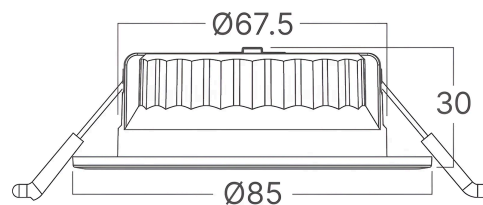

Braytron

TECHNISCHES DATENBLATT

MODELL BD01-30180

BESCHREIBUNG BRY-G6 D85-7W-RND-WHT/WHT-3IN1-IP20-LED SPOTLIGHT

BRAYTRON SRL

MUNICIPIUL BUCUREȘTI, SECTOR 6, BLD. IULIU MANIU, NR.616, CORP B, ET.1,BUCUREȘTI, Sector 6(RO)
info@braytron.com
www.braytron.com

Pagina 1 din 2