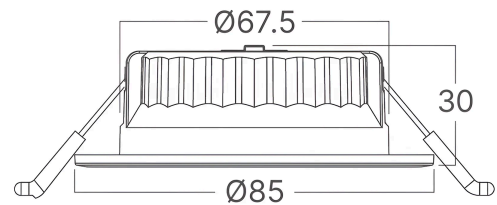

Braytron

TECHNICAL DATA SHEET

MODEL

BD01-30182

DESCRIPTION

BRY-G6 D85-7W-RND-BLC/BLC-3IN1-IP20-LED SPOTLIGHT

BRAYTRON SRL

MUNICIPIUL BUCUREȘTI, SECTOR 6, BLD. IULIU MANIU, NR.616, CORP B, ET.1,BUCUREȘTI,Sector 6(RO)
info@braytron.com
www.braytron.com