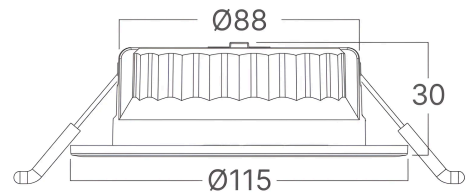

Braytron

FIȘĂ TEHNICĂ

MODEL BD01-30280

DESCRIERE BRY-G6 D115-12W-RND-WHT/WHT-3IN1-IP20-LED SPOTLIGHT

BRAYTRON LIGHTING

Bd. Iuliu Maniu, Nr.616, Sector 6, 061129, Bucuresti - ROMANIA
info@braytron.com
www.braytron.com

SPOTVISION ELECTRIC & LIGHTING S.R.L

Bd. Iuliu Maniu, Nr.616, Sector 6, 061129, Bucuresti - ROMANIA
sales@spotvisionelectric.ro
www.spotvisionelectric.ro

Pagina 1 din 2

Caracteristici Generale

| | |
|------------------------------|---------------------|
| Model | : BD01-30280 |
| Familia principală/Categorie | : Iluminat Interior |
| Sub-familia/Subcategorie | : Spot LED |
| Tip | : Spotlight |
| Culoarea corpului | : White-White |
| Forma lămpii | : Directional |
| Dimabil | : Not-Dimmable |
| Sursa de lumină | : LED |
| Garanție | : 3 Years |
| Clasă | : CLASS II |
| IP (Grad de protecție) | : IP20 |
| IK (Protecție la impact) | : IK06 |

Dimensiuni si Greutati

| | |
|-----------------|----------|
| Diametru | : 115 mm |
| Înălțime | : 30 mm |
| Decupaj (gaură) | : 88 mm |

Informatii despre ambalaj

| | |
|---------------------------|-----------------|
| Bucăți pe cutie (PCS/CTN) | : 50 |
| Lungime | : 61,5 cm |
| Lățime | : 26,5 cm |
| Înălțime | : 25 cm |
| Cod EAN | : 5949097749711 |