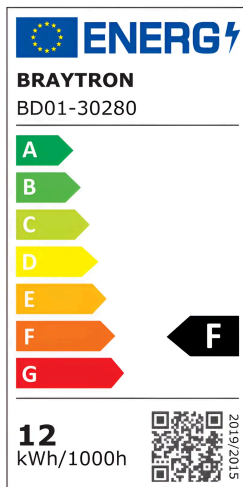

Braytron

FIȘĂ TEHNICĂ

MODEL BD01-30280

DESCRIERE BRY-G6 D115-12W-RND-WHT/WHT-3IN1-IP20-LED SPOTLIGHT

BRAYTRON LIGHTING

Bd. Iuliu Maniu, Nr.616, Sector 6, 061129, Bucuresti - ROMANIA
info@braytron.com
www.braytron.com

SPOTVISION ELECTRIC & LIGHTING S.R.L

Bd. Iuliu Maniu, Nr.616, Sector 6, 061129, Bucuresti - ROMANIA
sales@spotvisionelectric.ro
www.spotvisionelectric.ro

Pagina 1 din 2

Caracteristici Generale

| | |
|------------------------------|---------------------|
| Model | : BD01-30280 |
| Familia principală/Categorie | : Iluminat Interior |
| Sub-familia/Subcategorie | : Spot LED |
| Tip | : Spotlight |
| Culoarea corpului | : White-White |
| Forma lămpii | : Directional |
| Dimabil | : Not-Dimmable |
| Sursa de lumină | : LED |
| Garanție | : 3 Years |
| Clasă | : CLASS II |
| IP (Grad de protecție) | : IP20 |
| IK (Protecție la impact) | : IK06 |

Caracteristici Produs

| | |
|-------------------------------------|-------------|
| Putere | : 12 |
| Temperatura culorii | : 3IN1 |
| Lumeni efectivi | : 1100 |
| Indexul de redare a culorilor (CRI) | : ≥ 90 |
| Nivel de eficiență energetică | : F |
| Unghi de emisie al luminii | : 45° |