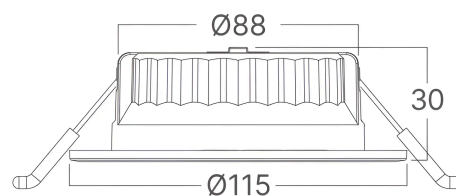

Braytron

TEHNIČNI LIST

MODEL BD01-30280

OPIS BRY-G6 D115-12W-RND-WHT/WHT-3IN1-IP20-LED SPOTLIGHT

BRAYTRON SRL

MUNICIPIUL BUCUREȘTI, SECTOR 6, BLD. IULIU MANIU, NR.616, CORP B, ET.1,BUCUREȘTI, Sector 6(RO)
info@braytron.com
www.braytron.com

Pagina 1 din 2