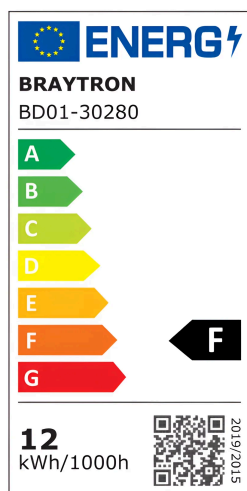

Braytron

TEHNIČNI LIST

MODEL BD01-30280

OPIS BRY-G6 D115-12W-RND-WHT/WHT-3IN1-IP20-LED SPOTLIGHT

BRAYTRON SRL

MUNICIPIUL BUCUREȘTI, SECTOR 6, BLD. IULIU MANIU, NR.616, CORP B, ET.1,BUCUREȘTI, Sector 6(RO)
info@braytron.com
www.braytron.com

Pagina 1 din 2

Splošne Lastnosti

Model	: BD01-30280
Glavna kategorija	: Notranja razsvetljava
Podkategorija	: LED reflektorska svetilka
Tip	: Spotlight
Barva ohišja	: White-White
Oblika svetilke	: Directional
Zatamnitev	: Not-Dimmable
Vir svetlobe	: LED
Garancija	: 3 Years
Razred	: CLASS II
IP (Stopnja zaščite)	: IP20
IK (Zaščita pred udarci)	: IK06

Product Characteristics

Moč	: 12
Barvna temperatura	: 3IN1
Dejanska svetilnost	: 1100
Indeks reprodukcije barv (CRI)	: ≥ 90
Raven energetske učinkovitosti	: F
Kot svetlobe	: 45°

Električne Lastnosti

Življenjska doba	: 25000 h
Napetost	: 220-240V 50/60Hz
Faktor moči	: $>0,5$
Material	: PA+PC
Delovna temperatura	: -20°C ~ +40°C