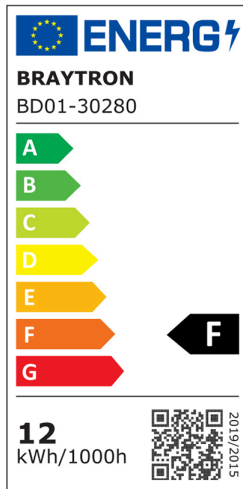

Braytron

TEKNİK VERİ SAYFASI

MODEL BD01-30280

AÇIKLAMA BRY-G6 D115-12W-RND-WHT/WHT-3IN1-IP20-LED SPOTLIGHT

3 CCT

BRAYTRON SRL

MUNICIPIUL BUCUREȘTI, SECTOR 6, BLD. IULIU MANIU, NR.616, CORP B, ET.1,BUCUREȘTI, Sector 6(RO)
info@braytron.com
www.braytron.com

Sayfa 1 / 2

Genel Özellikler

Model No	: BD01-30280
Üst Kategori	: İç Mekan Aydınlatma
Alt Kategori	: LED Spot
Tür	: Spotlight
Gövde Rengi	: White-White
Lamba Şekli	: Directional
Kısılabilir	: Not-Dimmable
Işık Kaynağı	: LED
Garanti	: 3 Years
Class	: CLASS II
IP	: IP20
IK	: IK06

Ürün Özellikleri

Watt Gücü	: 12
Renk Sıcaklığı	: 3IN1
Quse Lümen	: 1100
Renk Geriverim İndeksi (CRI)	: ≥ 90
Enerji Verimlilik Seviyesi	: F
Işın Açısı	: 45°

Elektriksel Özellikler

Lifetime	: 25000 h
Voltaj	: 220-240V 50/60Hz
Güç Faktörü	: $>0,5$
Material	: PA+PC
Çalışma Sıcaklığı	: -20°C ~ +40°C

Ölçüler & Ağırlık

Çap	: 115 mm
Ürün Yüksekliği	: 30 mm
Kesim	: 88 mm

Paketleme Bilgileri

Koli Adet Bilgisi	: 50
Uzunluk	: 61,5 cm
Genişlik	: 26,5 cm
Yükseklik	: 25 cm
Barkod	: 5949097749711

BRAYTRON SRL

MUNICIPIUL BUCUREȘTI, SECTOR 6, BLD. IULIU MANIU, NR.616, CORP B, ET.1,BUCUREȘTI, Sector 6(RO)