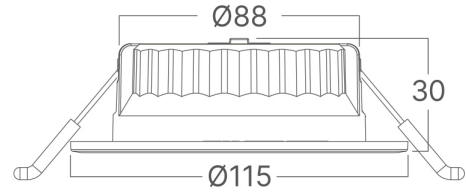

BRAYTRON SRL

MUNICIPIUL BUCUREȘTI, SECTOR 6, BLD. IULIU MANIU, NR.616, CORP B, ET.1,BUCUREȘTI, Sector 6(RO)
info@braytron.com
www.braytron.com

Sayfa 1 / 2