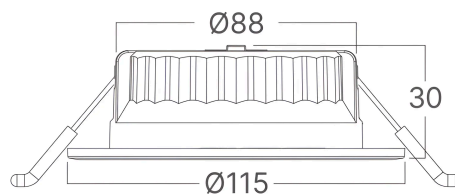

Braytron

TECHNISCHES DATENBLATT

MODELL

BD01-30281

BESCHREIBUNG

BRY-G6 D115-12W-RND-WHT/BLC-3IN1-IP20-LED SPOTLIGHT

BRAYTRON SRL

MUNICIPIUL BUCUREȘTI, SECTOR 6, BLD. IULIU MANIU, NR.616, CORP B, ET.1,BUCUREȘTI, Sector 6(RO)
info@braytron.com
www.braytron.com

Pagina 1 din 2