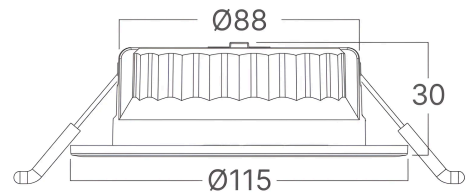

# Braytron

FIȘĂ TEHNICĂ

MODEL BD01-30281

DESCRIERE BRY-G6 D115-12W-RND-WHT/BLC-3IN1-IP20-LED SPOTLIGHT

**BRAYTRON LIGHTING**

Bd. Iuliu Maniu, Nr.616, Sector 6, 061129, Bucuresti - ROMANIA  
info@braytron.com  
www.braytron.com

## Caracteristici Generale

Model	: BD01-30281
Familia principală/Categorie	: Iluminat Interior
Sub-familia/Subcategorie	: Spot LED
Tip	: Spotlight
Culoarea corpului	: White-Black
Forma lămpii	: Directional
Dimabil	: Not-Dimmable
Sursa de lumină	: LED
Garanție	: 3 Years
Clasă	: CLASS II
IP (Grad de protecție)	: IP20
IK (Protecție la impact)	: IK06

## Dimensiuni si Greutati

Diametru	: 115 mm
Înălțime	: 30 mm
Decupaj (gaură)	: 88 mm

## Informatii despre ambalaj

Bucăți pe cutie (PCS/CTN)	: 50
Lungime	: 61,5 cm
Lățime	: 26,5 cm
Înălțime	: 25 cm
Cod EAN	: 5949097749728