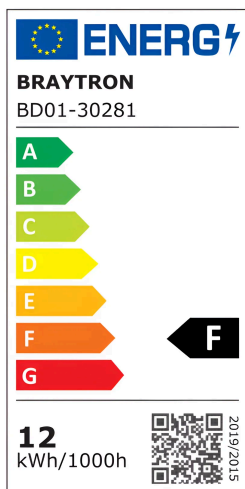

# Braytron

FIȘĂ TEHNICĂ

MODEL BD01-30281

DESCRIERE BRY-G6 D115-12W-RND-WHT/BLC-3IN1-IP20-LED SPOTLIGHT

**BRAYTRON LIGHTING**

Bd. Iuliu Maniu, Nr.616, Sector 6, 061129, Bucuresti - ROMANIA  
info@braytron.com  
www.braytron.com

## Caracteristici Generale

Model	: BD01-30281
Familia principală/Categorie	: Iluminat Interior
Sub-familia/Subcategorie	: Spot LED
Tip	: Spotlight
Culoarea corpului	: White-Black
Forma lămpii	: Directional
Dimabil	: Not-Dimmable
Sursa de lumină	: LED
Garanție	: 3 Years
Clasă	: CLASS II
IP (Grad de protecție)	: IP20
IK (Protecție la impact)	: IK06

## Caracteristici Produs

Putere	: 12
Temperatura culorii	: 3IN1
Lumeni efectivi	: 1100
Indexul de redare a culorilor (CRI)	: $\geq 90$
Nivel de eficiență energetică	: F
Unghi de emisie al luminii	: 45°

## Caracteristici Electrice

Lifetime	: 25000 h
Tensiune	: 220-240V 50/60Hz
Factor de putere	: $>0,5$
Material	: PA+PC
Temperatura de lucru	: -20°C ~ +40°C