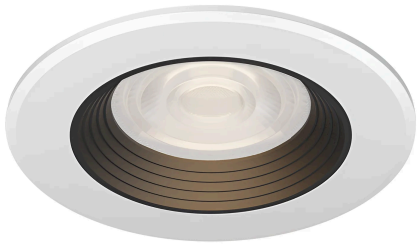

# Braytron

FIȘĂ TEHNICĂ

MODEL BD01-30281

DESCRIERE BRY-G6 D115-12W-RND-WHT/BLC-3IN1-IP20-LED SPOTLIGHT

**BRAYTRON LIGHTING**

Bd. Iuliu Maniu, Nr.616, Sector 6, 061129, Bucuresti - ROMANIA  
info@braytron.com  
www.braytron.com

## Caracteristici Generale

Model	: BD01-30281
Familia principală/Categorie	: Iluminat Interior
Sub-familia/Subcategorie	: Spot LED
Tip	: Spotlight
Culoarea corpului	: White-Black
Forma lămpii	: Directional
Dimabil	: Not-Dimmable
Sursa de lumină	: LED
Garanție	: 3 Years
Clasă	: CLASS II
IP (Grad de protecție)	: IP20
IK (Protecție la impact)	: IK06

## Caracteristici Produs

Putere	: 12
Temperatura culorii	: 3IN1
Lumeni efectivi	: 1100
Indexul de redare a culorilor (CRI)	: $\geq 90$
Nivel de eficiență energetică	: F
Unghi de emisie al luminii	: 45°

## Dimensiuni si Greutati

Diametru	: 115 mm
Înălțime	: 30 mm
Decupaj (gaură)	: 88 mm