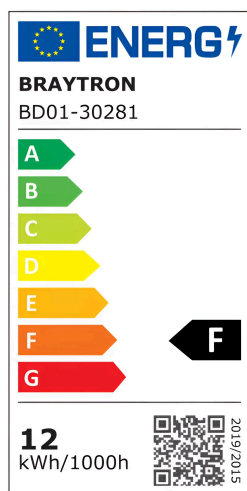

Braytron

TEHNIČNI LIST

MODEL BD01-30281

OPIS BRY-G6 D115-12W-RND-WHT/BLC-3IN1-IP20-LED SPOTLIGHT

BRAYTRON SRL

MUNICIPIUL BUCUREȘTI, SECTOR 6, BLD. IULIU MANIU, NR.616, CORP B, ET.1,BUCUREȘTI, Sector 6(RO)
info@braytron.com
www.braytron.com

Pagina 1 din 2

Splošne Lastnosti

Model	: BD01-30281
Glavna kategorija	: Notranja razsvetljava
Podkategorija	: LED reflektorska svetilka
Tip	: Spotlight
Barva ohišja	: White-Black
Oblika svetilke	: Directional
Zatamnitev	: Not-Dimmable
Vir svetlobe	: LED
Garancija	: 3 Years
Razred	: CLASS II
IP (Stopnja zaščite)	: IP20
IK (Zaščita pred udarci)	: IK06

Product Characteristics

Moč	: 12
Barvna temperatura	: 3IN1
Dejanska svetilnost	: 1100
Indeks reprodukcije barv (CRI)	: ≥ 90
Raven energetske učinkovitosti	: F
Kot svetlobe	: 45°

Električne Lastnosti

Življenjska doba	: 25000 h
Napetost	: 220-240V 50/60Hz
Faktor moči	: $>0,5$
Material	: PA+PC
Delovna temperatura	: -20°C ~ +40°C