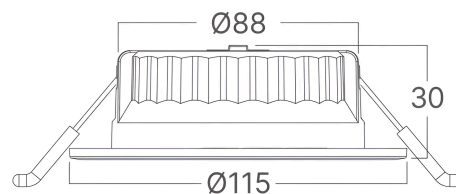

Braytron

TEHNIČNI LIST

MODEL BD01-30281

OPIS BRY-G6 D115-12W-RND-WHT/BLC-3IN1-IP20-LED SPOTLIGHT

BRAYTRON SRL

MUNICIPIUL BUCUREȘTI, SECTOR 6, BLD. IULIU MANIU, NR.616, CORP B, ET.1,BUCUREȘTI, Sector 6(RO)
info@braytron.com
www.braytron.com

Pagina 1 din 2