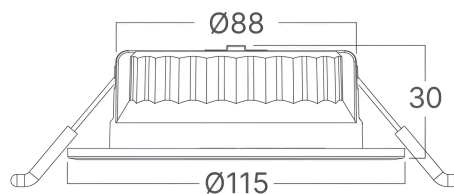

Braytron

ТЕХНИЧКИ ЛИСТ

МОДЕЛ BD01-30281

ОПИС BRY-G6 D115-12W-RND-WHT/BLC-3IN1-IP20-LED SPOTLIGHT

BRAYTRON SRL

MUNICIPIUL BUCUREȘTI, SECTOR 6, BLD. IULIU MANIU, NR.616, CORP B, ET.1,BUCUREȘTI, Sector 6(RO)
info@braytron.com
www.braytron.com

Pagina 1 din 2