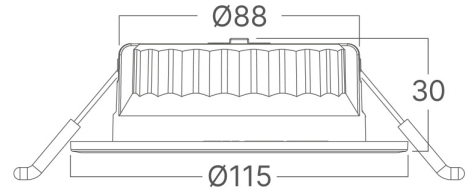

BRAYTRON SRL

MUNICIPIUL BUCUREȘTI, SECTOR 6, BLD. IULIU MANIU, NR.616, CORP B, ET.1,BUCUREȘTI, Sector 6(RO)
info@braytron.com
www.braytron.com

Sayfa 1 / 2