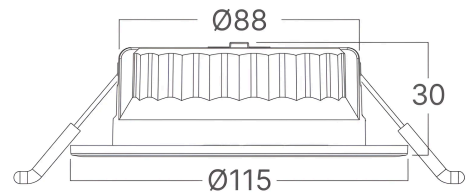

Braytron

TECHNISCHES DATENBLATT

MODELL BD01-30282

BESCHREIBUNG BRY-G6 D115-12W-RND-BLC/BLC-3IN1-IP20-LED SPOTLIGHT

BRAYTRON SRL

MUNICIPIUL BUCUREȘTI, SECTOR 6, BLD. IULIU MANIU, NR.616, CORP B, ET.1,BUCUREȘTI, Sector 6(RO)
info@braytron.com
www.braytron.com

Pagina 1 din 2

Allgemeine Merkmale

Modell	: BD01-30282
Hauptkategorie	: Innenbeleuchtung
Unterkategorie	: LED-Spot
Typ	: Spotlight
Gehäusefarbe	: Black-Black
Lampentyp/Form	: Directional
Dimmbar	: Not-Dimmable
Lichtquelle	: LED
Garantie	: 3 Years
Klasse	: CLASS II
IP (Schutzart)	: IP20
IK (Schlagschutz)	: IK06

Dimensions & Weight

Durchmesser	: 115 mm
Höhe	: 30 mm
Ausschnitt (Bohrung)	: 88 mm

Paket-Informationen

Stückzahl pro Karton (PCS/CTN)	: 50
Länge	: 61,5 cm
Breite	: 26,5 cm
Höhe	: 25 cm
EAN-Code	: 5949097749735