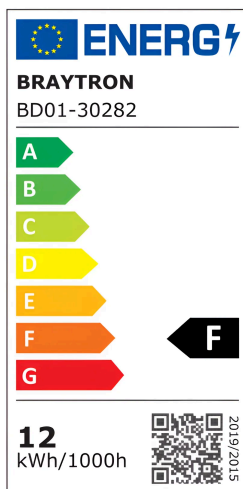

Braytron

TECHNISCHES DATENBLATT

MODELL BD01-30282

BESCHREIBUNG BRY-G6 D115-12W-RND-BLC/BLC-3IN1-IP20-LED SPOTLIGHT

BRAYTRON SRL

MUNICIPIUL BUCUREȘTI, SECTOR 6, BLD. IULIU MANIU, NR.616, CORP B, ET.1,BUCUREȘTI, Sector 6(RO)
info@braytron.com
www.braytron.com

Pagina 1 din 2

Allgemeine Merkmale

Modell	: BD01-30282
Hauptkategorie	: Innenbeleuchtung
Unterkategorie	: LED-Spot
Typ	: Spotlight
Gehäusefarbe	: Black-Black
Lampentyp/Form	: Directional
Dimmbar	: Not-Dimmable
Lichtquelle	: LED
Garantie	: 3 Years
Klasse	: CLASS II
IP (Schutzart)	: IP20
IK (Schlagschutz)	: IK06

Product Characteristics

Leistung	: 12
Farbtemperatur	: 3IN1
Effektive Lumen	: 1100
Farbwiedergabeindex (CRI)	: ≥ 90
Energieeffizienzklasse	: F
Lichtabstrahlwinkel	: 45°

Elektrische Eigenschaften

Lebensdauer	: 25000 h
Spannung	: 220-240V 50/60Hz
Leistungsfaktor	: >0,5
Material	: PA+PC
Arbeitstemperatur	: -20°C ~ +40°C

Dimensions & Weight

Durchmesser	: 115 mm
Höhe	: 30 mm
Ausschnitt (Bohrung)	: 88 mm

Paket-Informationen

Stückzahl pro Karton (PCS/CTN)	: 50
Länge	: 61,5 cm
Breite	: 26,5 cm
Höhe	: 25 cm
EAN-Code	: 5949097749735