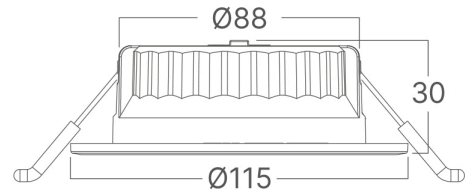

Braytron

TEKNIK VERI SAYFASI

MODEL BD01-30282

AÇIKLAMA BRY-G6 D115-12W-RND-BLC/BLC-3IN1-IP20-LED SPOTLIGHT

BRAYTRON SRL

MUNICIPIUL BUCUREȘTI, SECTOR 6, BLD. IULIU MANIU, NR.616, CORP B, ET.1,BUCUREȘTI,Sector 6(RO)
info@braytron.com
www.braytron.com