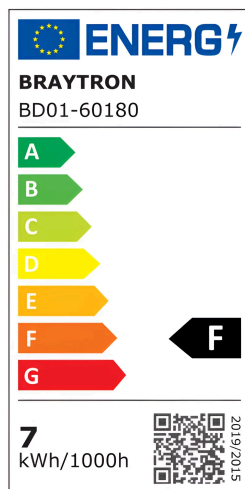

## TECHNISCHES DATENBLATT

MODELL	BD01-60180
BESCHREIBUNG	BRY-G6 D85-6.5W-RND-WHT/WHT-DIM-3IN1-IP20-LED SPOT

BRAYTRON SRL

MUNICIPIUL BUCUREȘTI, SECTOR 6, BLD. IULIU MANIU, NR.616, CORP B, ET.1,BUCUREȘTI, Sector 6(RO)  
info@braytron.com  
www.braytron.com

## Allgemeine Merkmale

Modell	: BD01-60180
Hauptkategorie	: Innenbeleuchtung
Unterkategorie	: LED-Spot
Typ	: Spotlight
Gehäusefarbe	: White-White
Lampentyp/Form	: Directional
Dimmbar	: Dimmable
Lichtquelle	: LED
Garantie	: 3 Years
Klasse	: CLASS II
IP (Schutzart)	: IP20

## Product Characteristics

Leistung	: 6.5
Farbtemperatur	: 3IN1
Effektive Lumen	: 630
Farbwiedergabeindex (CRI)	: $\geq 90$
Energieeffizienzklasse	: F
Lichtabstrahlwinkel	: 45°