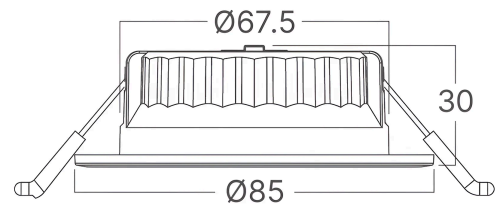

Braytron

TECHNISCHES DATENBLATT

MODELL	BD01-60180
BESCHREIBUNG	BRY-G6 D85-6.5W-RND-WHT/WHT-DIM-3IN1-IP20-LED SPOT

BRAYTRON SRL

MUNICIPIUL BUCUREȘTI, SECTOR 6, BLD. IULIU MANIU, NR.616, CORP B, ET.1,BUCUREȘTI, Sector 6(RO)
info@braytron.com
www.braytron.com

Pagina 1 din 2