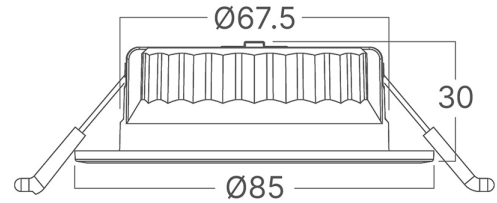

Braytron

TEKNİK VERİ SAYFASI

MODEL BD01-60180

AÇIKLAMA BRY-G6 D85-6.5W-RND-WHT/WHT-DIM-3IN1-IP20-LED SPOT

BRAYTRON SRL

MUNICIPIUL BUCUREȘTI, SECTOR 6, BLD. IULIU MANIU, NR.616, CORP B, ET.1,BUCUREȘTI, Sector 6(RO)
info@braytron.com
www.braytron.com