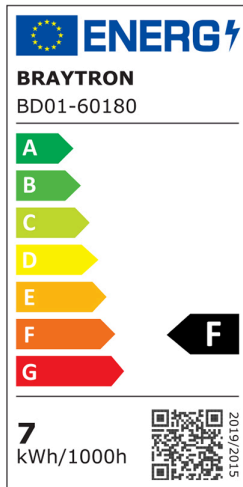

Braytron

TEKNİK VERİ SAYFASI

MODEL BD01-60180

AÇIKLAMA BRY-G6 D85-6.5W-RND-WHT/WHT-DIM-3IN1-IP20-LED SPOT

BRAYTRON SRL

MUNICIPIUL BUCUREȘTI, SECTOR 6, BLD. IULIU MANIU, NR.616, CORP B, ET.1,BUCUREȘTI, Sector 6(RO)
info@braytron.com
www.braytron.com

Genel Özellikler

Model No	: BD01-60180
Üst Kategori	: İç Mekan Aydınlatma
Alt Kategori	: LED Spot
Tür	: Spotlight
Gövde Rengi	: White-White
Lamba Şekli	: Directional
Kısılabilir	: Dimmable
Işık Kaynağı	: LED
Garanti	: 3 Years
Class	: CLASS II
IP	: IP20

Ürün Özellikleri

Watt Gücü	: 6.5
Renk Sıcaklığı	: 3IN1
Quse Lümen	: 630
Renk Geriverim İndeksi (CRI)	: ≥ 90
Enerji Verimlilik Seviyesi	: F
Işın Açısı	: 45°

Elektriksel Özellikler

Lifetime	: 25000 h
Voltaj	: 220-240V 50/60Hz
Güç Faktörü	: $>0,5$
Material	: PA+PC
Çalışma Sıcaklığı	: -20°C ~ +40°C