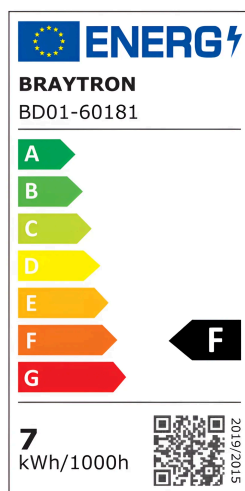

Braytron

TECHNISCHES DATENBLATT

MODELL	BD01-60181
BESCHREIBUNG	BRY-G6 D85-6.5W-RND-WHT/BLC-DIM-3IN1-IP20-LED SPOT

Black ring included

BRAYTRON SRL

MUNICIPIUL BUCUREȘTI, SECTOR 6, BLD. IULIU MANIU, NR.616, CORP B, ET.1,BUCUREȘTI, Sector 6(RO)
info@braytron.com
www.braytron.com

Pagina 1 din 2

Allgemeine Merkmale

Modell	: BD01-60181
Hauptkategorie	: Innenbeleuchtung
Unterkategorie	: LED-Spot
Typ	: Spotlight
Gehäusefarbe	: White-Black
Lampentyp/Form	: Directional
Dimmbar	: Dimmable
Lichtquelle	: LED
Garantie	: 3 Years
Klasse	: CLASS II
IP (Schutzart)	: IP20

Product Characteristics

Leistung	: 6.5
Farbtemperatur	: 3IN1
Effektive Lumen	: 630
Farbwiedergabeindex (CRI)	: ≥ 90
Energieeffizienzklasse	: F
Lichtabstrahlwinkel	: 45°

Elektrische Eigenschaften

Lebensdauer	: 25000 h
Spannung	: 220-240V 50/60Hz
Leistungsfaktor	: >0,5
Material	: PA+PC
Arbeitstemperatur	: -20°C ~ +40°C