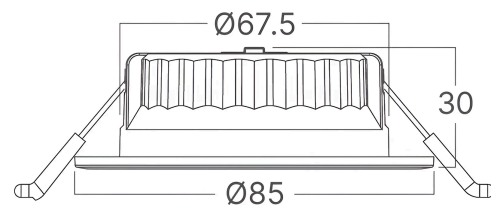

Braytron

TECHNISCHES DATENBLATT

MODELL	BD01-60181
BESCHREIBUNG	BRY-G6 D85-6.5W-RND-WHT/BLC-DIM-3IN1-IP20-LED SPOT

Black ring included

BRAYTRON SRL

MUNICIPIUL BUCUREȘTI, SECTOR 6, BLD. IULIU MANIU, NR.616, CORP B, ET.1,BUCUREȘTI, Sector 6(RO)
info@braytron.com
www.braytron.com

Pagina 1 din 2

Allgemeine Merkmale

Modell	: BD01-60181
Hauptkategorie	: Innenbeleuchtung
Unterkategorie	: LED-Spot
Typ	: Spotlight
Gehäusefarbe	: White-Black
Lampentyp/Form	: Directional
Dimmbar	: Dimmable
Lichtquelle	: LED
Garantie	: 3 Years
Klasse	: CLASS II
IP (Schutzart)	: IP20

Dimensions & Weight

Durchmesser	: 85 mm
Höhe	: 30 mm
Ausschnitt (Bohrung)	: 68 mm
Gewicht	: 64 gr

Paket-Informationen

Nettogewicht	: 4,5 kgs
Bruttogewicht	: 6,5 kgs
Stückzahl pro Karton (PCS/CTN)	: 60
Länge	: 47 cm
Breite	: 30 cm
Höhe	: 20 cm
EAN-Code	: 5949097748516