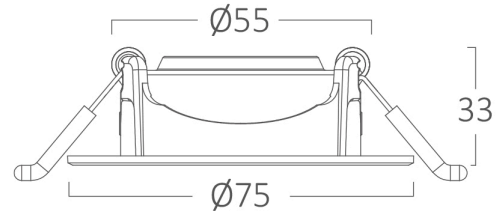

BRAYTRON SRL

MUNICIPIUL BUCUREȘTI, SECTOR 6, BLD. IULIU MANIU, NR.616, CORP B, ET.1,BUCUREȘTI, Sector 6(RO)
info@braytron.com
www.braytron.com

Sayfa 1 / 2