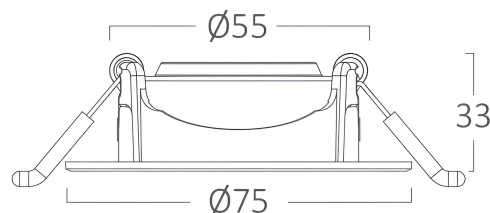

Braytron

TECHNISCHES DATENBLATT

MODELL	BD02-00381
BESCHREIBUNG	BRY-SPOTLED G1-3W-RND-BLC-3IN1-LED SPOTLIGHT

BRAYTRON SRL

MUNICIPIUL BUCUREȘTI, SECTOR 6, BLD. IULIU MANIU, NR.616, CORP B, ET.1,BUCUREȘTI, Sector 6(RO)
info@braytron.com
www.braytron.com

Allgemeine Merkmale

Modell	: BD02-00381
Hauptkategorie	: Innenbeleuchtung
Unterkategorie	: LED-Spot
Typ	: Spotlight
Gehäusefarbe	: Black
Lampentyp/Form	: Directional
Dimmbar	: Not-Dimmable
Lichtquelle	: LED
Garantie	: 2 Years
Klasse	: CLASS II
IP (Schutzart)	: IP20

Dimensions & Weight

Durchmesser	: 75 mm
Höhe	: 33 mm
Ausschnitt (Bohrung)	: 55 mm
Gewicht	: 46 gr

Paket-Informationen

Nettogewicht	: 4,6 kgs
Bruttogewicht	: 6,9 kgs
Stückzahl pro Karton (PCS/CTN)	: 100
Länge	: 42,5 cm
Breite	: 43 cm
Höhe	: 18 cm
EAN-Code	: 5949097746543