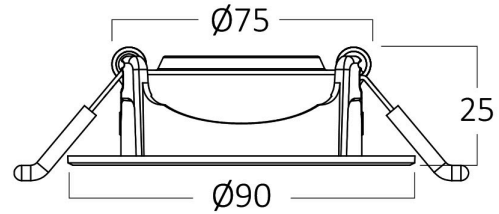

Braytron

TEKNİK VERİ SAYFASI

MODEL BD02-00500

AÇIKLAMA BRY-SPOTLED G1-5W-RND-WHT-3000K-LED SPOTLIGHT

BRAYTRON SRL

MUNICIPIUL BUCUREȘTI, SECTOR 6, BLD. IULIU MANIU, NR.616, CORP B, ET.1,BUCUREȘTI, Sector 6(RO)
info@braytron.com
www.braytron.com