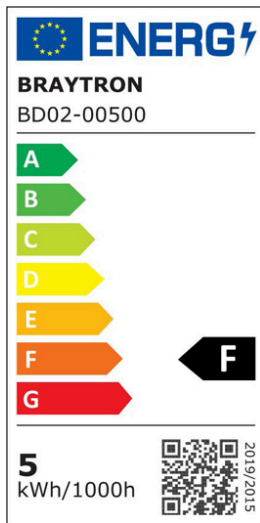

Braytron

TEKNİK VERİ SAYFASI

MODEL BD02-00500

AÇIKLAMA BRY-SPOTLED G1-5W-RND-WHT-3000K-LED SPOTLIGHT

BRAYTRON SRL

MUNICIPIUL BUCUREȘTI, SECTOR 6, BLD. IULIU MANIU, NR.616, CORP B, ET.1,BUCUREȘTI, Sector 6(RO)
info@braytron.com
www.braytron.com

Genel Özellikler

Model No	: BD02-00500
Üst Kategori	: İç Mekan Aydınlatma
Alt Kategori	: LED Spot
Tür	: Spotlight
Gövde Rengi	: White
Lamba Şekli	: Directional
Kısılabilir	: Not-Dimmable
Işık Kaynağı	: LED
Garanti	: 2 Years
Class	: Class II
IP	: IP20

Ürün Özellikleri

Watt Gücü	: 5
Renk Sıcaklığı	: 3000K
Quse Lümen	: 400
Renk Geriverim İndeksi (CRI)	: ≥ 80
Enerji Verimlilik Seviyesi	: F
Işın Açısı	: 38°

Elektriksel Özellikler

Lifetime	: 20000 h
Voltaj	: 220-240V 50/60Hz
Güç Faktörü	: $>0,5$
Material	: PC
Çalışma Sıcaklığı	: -20°C ~ +40°C