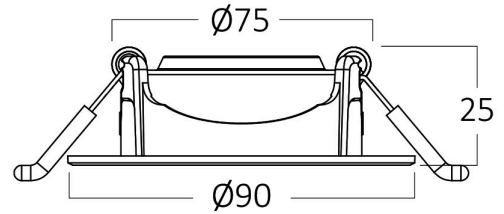

Braytron

TEKNİK VERİ SAYFASI

MODEL BD02-00510

AÇIKLAMA BRY-SPOTLED G1-5W-RND-WHT-4000K-LED SPOTLIGHT

BRAYTRON SRL

MUNICIPIUL BUCUREȘTI, SECTOR 6, BLD. IULIU MANIU, NR.616, CORP B, ET.1,BUCUREȘTI, Sector 6(RO)
info@braytron.com
www.braytron.com