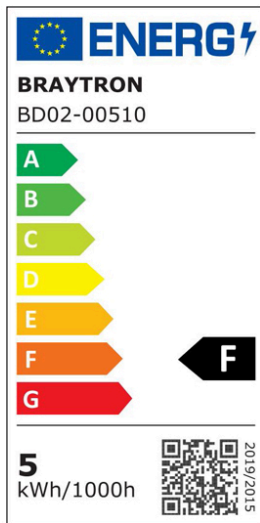

Braytron

TEKNİK VERİ SAYFASI

MODEL BD02-00510

AÇIKLAMA BRY-SPOTLED G1-5W-RND-WHT-4000K-LED SPOTLIGHT

BRAYTRON SRL

MUNICIPIUL BUCUREȘTI, SECTOR 6, BLD. IULIU MANIU, NR.616, CORP B, ET.1,BUCUREȘTI, Sector 6(RO)
info@braytron.com
www.braytron.com