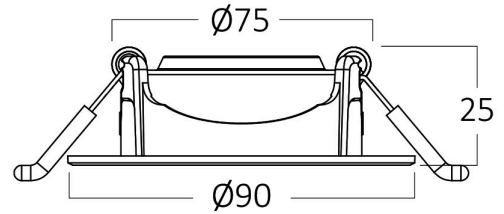

Braytron

TEKNİK VERİ SAYFASI

MODEL BD02-00530

AÇIKLAMA BRY-SPOTLED G1-5W-RND-WHT-6500K-LED SPOTLIGHT

BRAYTRON SRL

MUNICIPIUL BUCUREȘTI, SECTOR 6, BLD. IULIU MANIU, NR.616, CORP B, ET.1,BUCUREȘTI, Sector 6(RO)
info@braytron.com
www.braytron.com