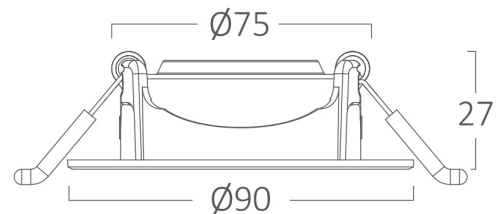

BRAYTRON SRL

MUNICIPIUL BUCUREȘTI, SECTOR 6, BLD. IULIU MANIU, NR.616, CORP B, ET.1,BUCUREȘTI, Sector 6(RO)
info@braytron.com
www.braytron.com

Pagina 1 din 2