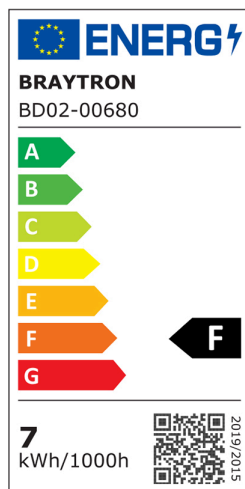

Braytron

TECHNISCHES DATENBLATT

MODELL	BD02-00680
BESCHREIBUNG	BRY-SPOTLED G1-7W-RND-WHT-3IN1-LED SPOTLIGHT

3 CCT

BRAYTRON SRL

MUNICIPIUL BUCUREȘTI, SECTOR 6, BLD. IULIU MANIU, NR.616, CORP B, ET.1,BUCUREȘTI, Sector 6(RO)
info@braytron.com
www.braytron.com

Pagina 1 din 2

Allgemeine Merkmale

Modell	:	BD02-00680
Hauptkategorie	:	Innenbeleuchtung
Unterkategorie	:	LED-Spot
Typ	:	Spotlight
Gehäusefarbe	:	White
Lampentyp/Form	:	Directional
Garantie	:	2 Years
Klasse	:	CLASS II
IP (Schutzart)	:	IP20

Product Characteristics

Leistung	:	7
Farbtemperatur	:	3IN1
Effektive Lumen	:	750
Farbwiedergabeindex (CRI)	:	≥80
Energieeffizienzklasse	:	F

Elektrische Eigenschaften

Lebensdauer	:	20000 h
Spannung	:	220-240V 50/60Hz
Leistungsfaktor	:	>0,5
Material	:	PC+PC
Arbeitstemperatur	:	-20°C ~ +40°C