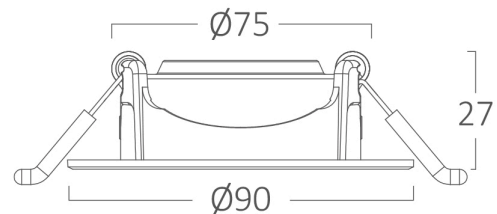

Braytron

FIȘĂ TEHNICĂ

MODEL BD02-00680

DESCRIERE BRY-SPOTLED G1-7W-RND-WHT-3IN1-LED SPOTLIGHT

3 CCT

BRAYTRON LIGHTING

Bd. Iuliu Maniu, Nr.616, Sector 6, 061129, Bucuresti - ROMANIA
info@braytron.com
www.braytron.com

SPOTVISION ELECTRIC & LIGHTING S.R.L

Bd. Iuliu Maniu, Nr.616, Sector 6, 061129, Bucuresti - ROMANIA
sales@spotvisionelectric.ro
www.spotvisionelectric.ro

Pagina 1 din 2

Caracteristici Generale

Model	: BD02-00680
Familia principală/Categorie	: Iluminat Interior
Sub-familia/Subcategorie	: Spot LED
Tip	: Spotlight
Culoarea corpului	: White
Forma lămpii	: Directional
Garanție	: 2 Years
Clasă	: CLASS II
IP (Grad de protecție)	: IP20

Dimensiuni si Greutati

Diametru	: 90 mm
Înălțime	: 27 mm
Decupaj (gaură)	: 75 mm
Greutate	: 57 gr

Informatii despre ambalaj

Greutate netă	: 5,7 kgs
Greutate brută	: 8,6 kgs
Bucăți pe cutie (PCS/CTN)	: 100
Lungime	: 50 cm
Lățime	: 39 cm
Înălțime	: 21,3 cm
Cod EAN	: 5949097740978