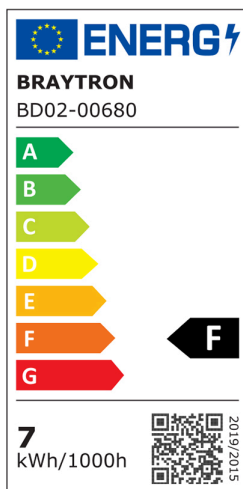

Braytron

FIȘĂ TEHNICĂ

MODEL BD02-00680

DESCRIERE BRY-SPOTLED G1-7W-RND-WHT-3IN1-LED SPOTLIGHT

3 CCT

BRAYTRON LIGHTING

Bd. Iuliu Maniu, Nr.616, Sector 6, 061129, Bucuresti - ROMANIA
info@braytron.com
www.braytron.com

SPOTVISION ELECTRIC & LIGHTING S.R.L

Bd. Iuliu Maniu, Nr.616, Sector 6, 061129, Bucuresti - ROMANIA
sales@spotvisionelectric.ro
www.spotvisionelectric.ro

Pagina 1 din 2

Caracteristici Generale

Model	: BD02-00680
Familia principală/Categorie	: Iluminat Interior
Sub-familia/Subcategorie	: Spot LED
Tip	: Spotlight
Culoarea corpului	: White
Forma lămpii	: Directional
Garanție	: 2 Years
Clasă	: CLASS II
IP (Grad de protecție)	: IP20

Caracteristici Produs

Putere	: 7
Temperatura culorii	: 3IN1
Lumeni efectivi	: 750
Indexul de redare a culorilor (CRI)	: ≥ 80
Nivel de eficiență energetică	: F

Caracteristici Electrice

Lifetime	: 20000 h
Tensiune	: 220-240V 50/60Hz
Factor de putere	: $>0,5$
Material	: PC+PC
Temperatura de lucru	: $-20^{\circ}\text{C} \sim +40^{\circ}\text{C}$