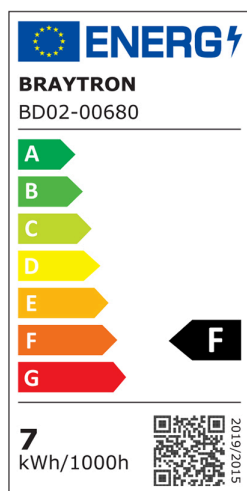

## TEHNIČNI LIST

MODEL	BD02-00680
OPIS	BRY-SPOTLED G1-7W-RND-WHT-3IN1-LED SPOTLIGHT

3 CCT

BRAYTRON SRL

MUNICIPIUL BUCUREȘTI, SECTOR 6, BLD. IULIU MANIU, NR.616, CORP B, ET.1,BUCUREȘTI, Sector 6(RO)  
info@braytron.com  
www.braytron.com

## Splošne Lastnosti

Model	: BD02-00680
Glavna kategorija	: Notranja razsvetljava
Podkategorija	: LED reflektorska svetilka
Tip	: Spotlight
Barva ohišja	: White
Oblika svetilke	: Directional
Garancija	: 2 Years
Razred	: CLASS II
IP (Stopnja zaščite)	: IP20

## Product Characteristics

Moč	: 7
Barvna temperatura	: 3IN1
Dejanska svetilnost	: 750
Indeks reprodukcije barv (CRI)	: $\geq 80$
Raven energetske učinkovitosti	: F