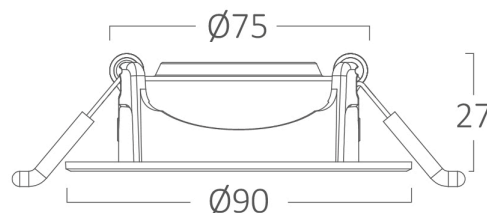

BRAYTRON SRL

MUNICIPIUL BUCUREȘTI, SECTOR 6, BLD. IULIU MANIU, NR.616, CORP B, ET.1,BUCUREȘTI, Sector 6(RO)
info@braytron.com
www.braytron.com

Pagina 1 din 2