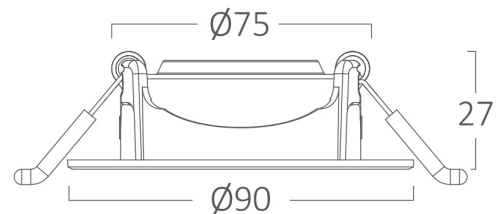

BRAYTRON SRL

MUNICIPIUL BUCUREȘTI, SECTOR 6, BLD. IULIU MANIU, NR.616, CORP B, ET.1,BUCUREȘTI,Sector 6(RO)
info@braytron.com
www.braytron.com

Pagina 1 din 2