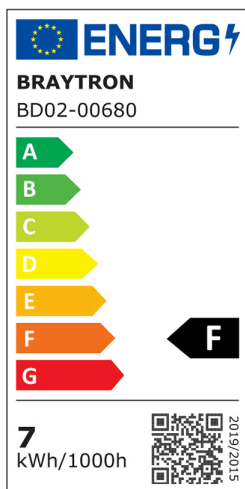

Braytron

ТЕХНИЧКИ ЛИСТ

МОДЕЛ	BD02-00680
ОПИС	BRY-SPOTLED G1-7W-RND-WHT-3IN1-LED SPOTLIGHT

3 CCT

BRAYTRON SRL

MUNICIPIUL BUCUREȘTI, SECTOR 6, BLD. IULIU MANIU, NR.616, CORP B, ET.1,BUCUREȘTI,Sector 6(RO)
info@braytron.com
www.braytron.com

Pagina 1 din 2

Opšte karakteristike

Model	: BD02-00680
Glavna kategorija	: Unutrašnja rasveta
Podkategorija	: LED spot
Tip	: Spotlight
Boja kućišta	: White
Oblik lampe	: Directional
Garancija	: 2 Years
Klasa	: CLASS II
IP (Stepen zaštite)	: IP20

Karakteristike proizvoda

Snaga	: 7
Temperatura boje	: 3IN1
Efektivni lumeni	: 750
Indeks reprodukcije boja (CRI)	: ≥ 80
Nivo energetske efikasnosti	: F

Električne karakteristike

Vek trajanja	: 20000 h
Napon	: 220-240V 50/60Hz
Faktor snage	: $>0,5$
Materijal	: PC+PC
Radna temperatura	: $-20^{\circ}\text{C} \sim +40^{\circ}\text{C}$