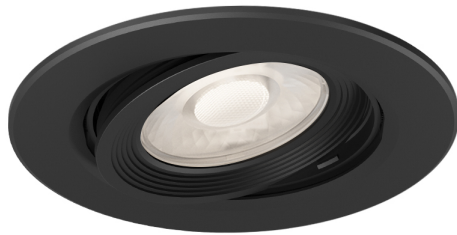

Braytron

FIȘĂ TEHNICĂ

MODEL BD02-00681

DESCRIERE BRY-SPOTLED G1-7W-RND-BLC-3IN1-LED SPOTLIGHT

3 CCT

BRAYTRON LIGHTING

Bd. Iuliu Maniu, Nr.616, Sector 6, 061129, Bucuresti - ROMANIA
info@braytron.com
www.braytron.com

SPOTVISION ELECTRIC & LIGHTING S.R.L

Bd. Iuliu Maniu, Nr.616, Sector 6, 061129, Bucuresti - ROMANIA
sales@spotvisionelectric.ro
www.spotvisionelectric.ro

Pagina 1 din 2

Caracteristici Generale

Model	: BD02-00681
Familia principală/Categorie	: Iluminat Interior
Sub-familia/Subcategorie	: Spot LED
Tip	: Spotlight
Culoarea corpului	: Black
Forma lămpii	: Directional
Garanție	: 2 Years
Clasă	: CLASS II
IP (Grad de protecție)	: IP20

Caracteristici Produs

Putere	: 7
Temperatura culorii	: 3IN1
Lumeni efectivi	: 750
Indexul de redare a culorilor (CRI)	: ≥ 80
Nivel de eficiență energetică	: F

Caracteristici Electrice

Lifetime	: 20000 h
Tensiune	: 220-240V 50/60Hz
Factor de putere	: $>0,5$
Material	: PC+PC
Temperatura de lucru	: $-20^{\circ}\text{C} \sim +40^{\circ}\text{C}$