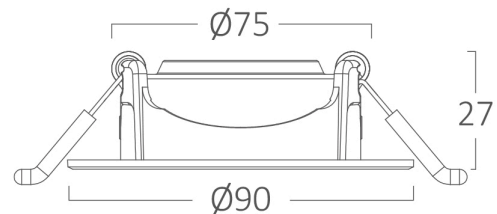

Braytron

FIȘĂ TEHNICĂ

MODEL BD02-00681

DESCRIERE BRY-SPOTLED G1-7W-RND-BLC-3IN1-LED SPOTLIGHT

3 CCT

BRAYTRON LIGHTING

Bd. Iuliu Maniu, Nr.616, Sector 6, 061129, Bucuresti - ROMANIA
info@braytron.com
www.braytron.com

SPOTVISION ELECTRIC & LIGHTING S.R.L

Bd. Iuliu Maniu, Nr.616, Sector 6, 061129, Bucuresti - ROMANIA
sales@spotvisionelectric.ro
www.spotvisionelectric.ro

Pagina 1 din 2

Caracteristici Generale

Model	: BD02-00681
Familia principală/Categorie	: Iluminat Interior
Sub-familia/Subcategorie	: Spot LED
Tip	: Spotlight
Culoarea corpului	: Black
Forma lămpii	: Directional
Garanție	: 2 Years
Clasă	: CLASS II
IP (Grad de protecție)	: IP20

Dimensiuni si Greutati

Diametru	: 90 mm
Înălțime	: 27 mm
Decupaj (gaură)	: 75 mm
Greutate	: 57 gr

Informatii despre ambalaj

Greutate netă	: 5,7 kgs
Greutate brută	: 8,6 kgs
Bucăți pe cutie (PCS/CTN)	: 100
Lungime	: 50 cm
Lățime	: 39 cm
Înălțime	: 21,3 cm
Cod EAN	: 5949097740985