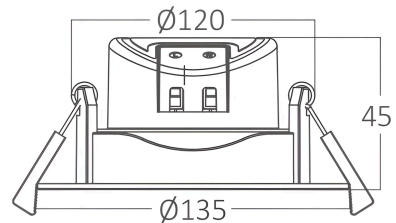

Braytron

TECHNISCHES DATENBLATT

MODELL	BD02-01680
BESCHREIBUNG	BRY-SPOTLED G4-16W-RND-WHT-3IN1-LED SPOTLIGHT

BRAYTRON SRL

MUNICIPIUL BUCUREȘTI, SECTOR 6, BLD. IULIU MANIU, NR.616, CORP B, ET.1,BUCUREȘTI, Sector 6(RO)
info@braytron.com
www.braytron.com