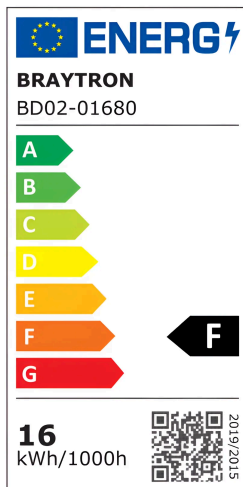

## TECHNISCHES DATENBLATT

MODELL	BD02-01680
BESCHREIBUNG	BRY-SPOTLED G4-16W-RND-WHT-3IN1-LED SPOTLIGHT

BRAYTRON SRL

MUNICIPIUL BUCUREȘTI, SECTOR 6, BLD. IULIU MANIU, NR.616, CORP B, ET.1,BUCUREȘTI, Sector 6(RO)  
info@braytron.com  
www.braytron.com

## Allgemeine Merkmale

Modell	: BD02-01680
Hauptkategorie	: Innenbeleuchtung
Unterkategorie	: LED-Spot
Typ	: Spotlight
Gehäusefarbe	: White
Lampentyp/Form	: Directional
Dimmbar	: Not-Dimmable
Lichtquelle	: LED
Garantie	: 2 Years
Klasse	: CLASS II
IP (Schutzart)	: IP20

## Product Characteristics

Leistung	: 16
Farbtemperatur	: 3IN1
Effektive Lumen	: 1650
Farbwiedergabeindex (CRI)	: $\geq 80$
Energieeffizienzklasse	: F
Lichtabstrahlwinkel	: 60°