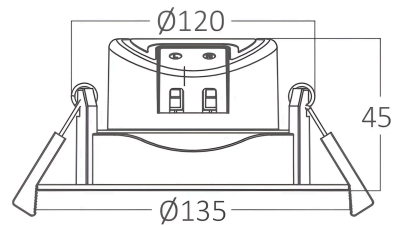

Braytron

TECHNISCHES DATENBLATT

MODELL	BD02-01680
BESCHREIBUNG	BRY-SPOTLED G4-16W-RND-WHT-3IN1-LED SPOTLIGHT

BRAYTRON SRL

MUNICIPIUL BUCUREȘTI, SECTOR 6, BLD. IULIU MANIU, NR.616, CORP B, ET.1,BUCUREȘTI, Sector 6(RO)
info@braytron.com
www.braytron.com