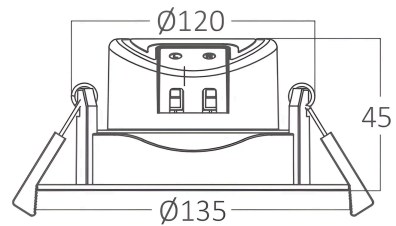

Braytron

TECHNISCHES DATENBLATT

MODELL

BD02-01681

BESCHREIBUNG

BRY-SPOTLED G4-16W-RND-BLC-3IN1-LED SPOTLIGHT

BRAYTRON SRL

MUNICIPIUL BUCUREȘTI, SECTOR 6, BLD. IULIU MANIU, NR.616, CORP B, ET.1,BUCUREȘTI, Sector 6(RO)
info@braytron.com
www.braytron.com

Dimensions & Weight

Durchmesser	: 135 mm
Höhe	: 45 mm
Ausschnitt (Bohrung)	: 120 mm
Gewicht	: 138 gr

Paket-Informationen

Nettogewicht	: 6,9 kgs
Bruttogewicht	: 9,4 kgs
Stückzahl pro Karton (PCS/CTN)	: 50
Länge	: 71 cm
Breite	: 29 cm
Höhe	: 30 cm
EAN-Code	: 5949097734762