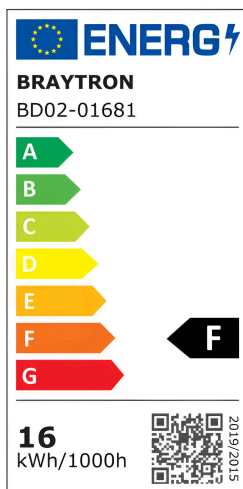

Braytron

TECHNISCHES DATENBLATT

MODELL

BD02-01681

BESCHREIBUNG

BRY-SPOTLED G4-16W-RND-BLC-3IN1-LED SPOTLIGHT

BRAYTRON SRL

MUNICIPIUL BUCUREȘTI, SECTOR 6, BLD. IULIU MANIU, NR.616, CORP B, ET.1,BUCUREȘTI, Sector 6(RO)
info@braytron.com
www.braytron.com

Pagina 1 din 2

Allgemeine Merkmale

Modell	: BD02-01681
Hauptkategorie	: Innenbeleuchtung
Unterkategorie	: LED-Spot
Typ	: Spotlight
Gehäusefarbe	: Black
Lampentyp/Form	: Directional
Dimmbar	: Not-Dimmable
Lichtquelle	: LED
Garantie	: 2 Years
Klasse	: CLASS II
IP (Schutzart)	: IP20

Product Characteristics

Leistung	: 16
Farbtemperatur	: 3IN1
Effektive Lumen	: 1650
Farbwiedergabeindex (CRI)	: ≥ 80
Energieeffizienzklasse	: F
Lichtabstrahlwinkel	: 60°

Elektrische Eigenschaften

Lebensdauer	: 20000 h
Spannung	: 220-240V 50/60Hz
Leistungsfaktor	: $>0,5$
Material	: PC+PC
Arbeitstemperatur	: -20°C ~ +40°C