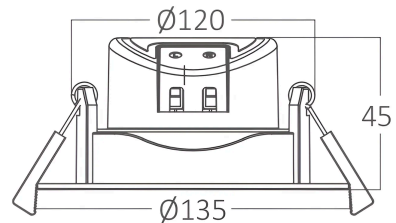

Braytron

TECHNISCHES DATENBLATT

MODELL

BD02-01681

BESCHREIBUNG

BRY-SPOTLED G4-16W-RND-BLC-3IN1-LED SPOTLIGHT

BRAYTRON SRL

MUNICIPIUL BUCUREȘTI, SECTOR 6, BLD. IULIU MANIU, NR.616, CORP B, ET.1,BUCUREȘTI, Sector 6(RO)
info@braytron.com
www.braytron.com

Pagina 1 din 2