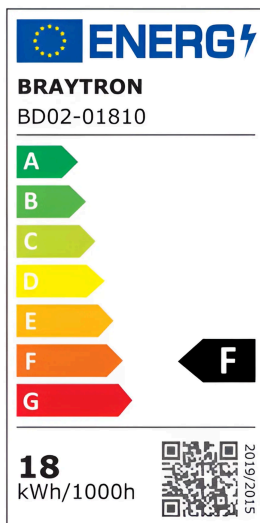

Braytron

TECHNISCHES DATENBLATT

MODELL

BD02-01810

BESCHREIBUNG

BRY-SPOTLED G1-18W-RND-WHT-4000K-LED SPOTLIGHT

BRAYTRON SRL

MUNICIPIUL BUCUREȘTI, SECTOR 6, BLD. IULIU MANIU, NR.616, CORP B, ET.1,BUCUREȘTI, Sector 6(RO)

info@braytron.com

www.braytron.com

Pagina 1 din 2

Allgemeine Merkmale

Modell	: BD02-01810
Hauptkategorie	: Innenbeleuchtung
Unterkategorie	: LED-Spot
Typ	: Spotlight
Gehäusefarbe	: White
Lampentyp/Form	: Directional
Dimmbar	: Not-Dimmable
Lichtquelle	: LED
Garantie	: 2 Years
Klasse	: CLASS II
IP (Schutzart)	: IP20

Product Characteristics

Leistung	: 18
Farbtemperatur	: 4000K
Effektive Lumen	: 1400
Farbwiedergabeindex (CRI)	: ≥ 80
Energieeffizienzklasse	: F
Lichtabstrahlwinkel	: 38°

Elektrische Eigenschaften

Lebensdauer	: 20000 h
Spannung	: 220-240V 50/60Hz
Leistungsfaktor	: $>0,5$
Material	: PC
Arbeitstemperatur	: $-20^{\circ}\text{C} \sim +40^{\circ}\text{C}$