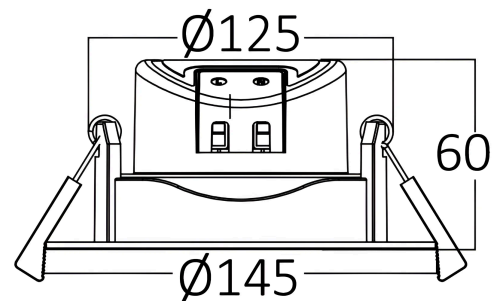

Braytron

TECHNISCHES DATENBLATT

MODELL

BD02-01810

BESCHREIBUNG

BRY-SPOTLED G1-18W-RND-WHT-4000K-LED SPOTLIGHT

BRAYTRON SRL

MUNICIPIUL BUCUREȘTI, SECTOR 6, BLD. IULIU MANIU, NR.616, CORP B, ET.1,BUCUREȘTI, Sector 6(RO)

info@braytron.com

www.braytron.com

Pagina 1 din 2

Allgemeine Merkmale

Modell	: BD02-01810
Hauptkategorie	: Innenbeleuchtung
Unterkategorie	: LED-Spot
Typ	: Spotlight
Gehäusefarbe	: White
Lampentyp/Form	: Directional
Dimmbar	: Not-Dimmable
Lichtquelle	: LED
Garantie	: 2 Years
Klasse	: CLASS II
IP (Schutzart)	: IP20

Dimensions & Weight

Durchmesser	: 145 mm
Höhe	: 60 mm
Ausschnitt (Bohrung)	: 125 mm
Gewicht	: 205 gr

Paket-Informationen

Nettogewicht	: 10,20 kgs
Bruttogewicht	: 12,70 kgs
Stückzahl pro Karton (PCS/CTN)	: 50
Länge	: 770 mm
Breite	: 315 mm
Höhe	: 350 mm
EAN-Code	: 5949097711220