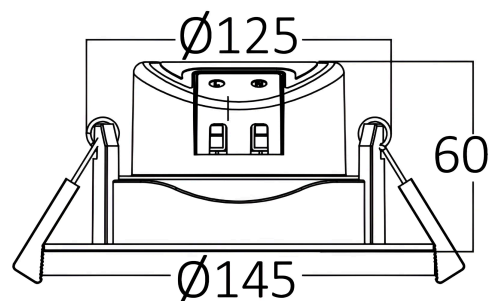

Braytron

TECHNISCHES DATENBLATT

MODELL	BD02-01830
BESCHREIBUNG	BRY-SPOTLED G1-18W-RND-WHT-6500K-LED SPOTLIGHT

BRAYTRON SRL

MUNICIPIUL BUCUREȘTI, SECTOR 6, BLD. IULIU MANIU, NR.616, CORP B, ET.1,BUCUREȘTI, Sector 6(RO)
info@braytron.com
www.braytron.com