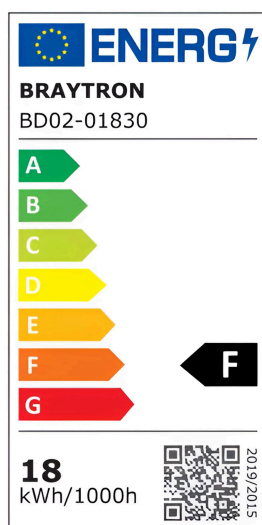

## TECHNISCHES DATENBLATT

MODELL	BD02-01830
BESCHREIBUNG	BRY-SPOTLED G1-18W-RND-WHT-6500K-LED SPOTLIGHT

BRAYTRON SRL

MUNICIPIUL BUCUREȘTI, SECTOR 6, BLD. IULIU MANIU, NR.616, CORP B, ET.1,BUCUREȘTI, Sector 6(RO)  
info@braytron.com  
www.braytron.com

## Allgemeine Merkmale

Modell	: BD02-01830
Hauptkategorie	: Innenbeleuchtung
Unterkategorie	: LED-Spot
Typ	: Spotlight
Gehäusefarbe	: White
Lampentyp/Form	: Directional
Dimmbar	: Not-Dimmable
Lichtquelle	: LED
Garantie	: 2 Years
Klasse	: CLASS II
IP (Schutzart)	: IP20

## Product Characteristics

Leistung	: 18
Farbtemperatur	: 6500K
Effektive Lumen	: 1400
Farbwiedergabeindex (CRI)	: $\geq 80$
Energieeffizienzklasse	: F
Lichtabstrahlwinkel	: 38°