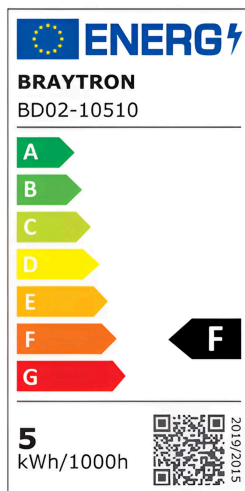

## TECHNISCHES DATENBLATT

MODELL	BD02-10510
BESCHREIBUNG	BRY-SPOTLED G1-5W-SQR-WHT-4000K-LED SPOTLIGHT

BRAYTRON SRL

MUNICIPIUL BUCUREȘTI, SECTOR 6, BLD. IULIU MANIU, NR.616, CORP B, ET.1,BUCUREȘTI, Sector 6(RO)  
info@braytron.com  
www.braytron.com

## Allgemeine Merkmale

Modell	: BD02-10510
Hauptkategorie	: Innenbeleuchtung
Unterkategorie	: LED-Spot
Typ	: Spotlight
Gehäusefarbe	: White
Lampentyp/Form	: Directional
Dimmbar	: Not-Dimmable
Lichtquelle	: LED
Garantie	: 2 Years
Klasse	: CLASS II
IP (Schutzart)	: IP20

## Product Characteristics

Leistung	: 5
Farbtemperatur	: 4000K
Effektive Lumen	: 400
Farbwiedergabeindex (CRI)	: $\geq 80$
Energieeffizienzklasse	: F
Lichtabstrahlwinkel	: 38°