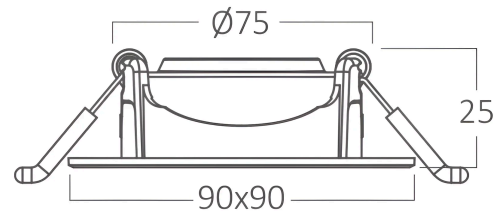

Braytron

TECHNISCHES DATENBLATT

MODELL	BD02-10510
BESCHREIBUNG	BRY-SPOTLED G1-5W-SQR-WHT-4000K-LED SPOTLIGHT

BRAYTRON SRL

MUNICIPIUL BUCUREȘTI, SECTOR 6, BLD. IULIU MANIU, NR.616, CORP B, ET.1,BUCUREȘTI, Sector 6(RO)
info@braytron.com
www.braytron.com