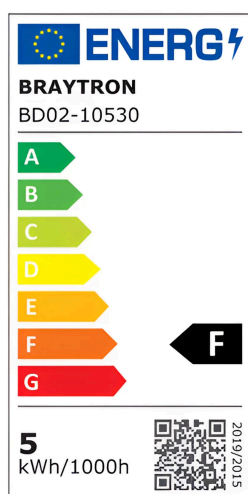

Braytron

TECHNISCHES DATENBLATT

MODELL	BD02-10530
BESCHREIBUNG	BRY-SPOTLED G1-5W-SQR-WHT-6500K-LED SPOTLIGHT

BRAYTRON SRL

MUNICIPIUL BUCUREȘTI, SECTOR 6, BLD. IULIU MANIU, NR.616, CORP B, ET.1,BUCUREȘTI, Sector 6(RO)
info@braytron.com
www.braytron.com

Allgemeine Merkmale

Modell	: BD02-10530
Hauptkategorie	: Innenbeleuchtung
Unterkategorie	: LED-Spot
Typ	: Spotlight
Gehäusefarbe	: White
Lampentyp/Form	: Directional
Dimmbar	: Not-Dimmable
Lichtquelle	: LED
Garantie	: 2 Years
Klasse	: CLASS II
IP (Schutzart)	: IP20

Product Characteristics

Leistung	: 5
Farbtemperatur	: 6500K
Effektive Lumen	: 400
Farbwiedergabeindex (CRI)	: ≥ 80
Energieeffizienzklasse	: F
Lichtabstrahlwinkel	: 38°

Elektrische Eigenschaften

Lebensdauer	: 20000 h
Spannung	: 220-240V 50/60Hz
Leistungsfaktor	: $>0,5$
Material	: PC
Arbeitstemperatur	: -20°C ~ +40°C