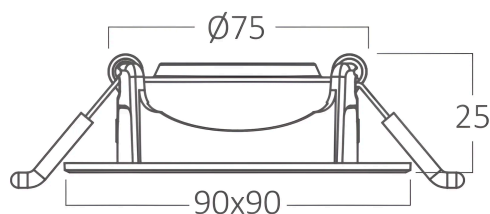

Braytron

TECHNISCHES DATENBLATT

MODELL	BD02-10530
BESCHREIBUNG	BRY-SPOTLED G1-5W-SQR-WHT-6500K-LED SPOTLIGHT

BRAYTRON SRL

MUNICIPIUL BUCUREȘTI, SECTOR 6, BLD. IULIU MANIU, NR.616, CORP B, ET.1,BUCUREȘTI, Sector 6(RO)
info@braytron.com
www.braytron.com

Allgemeine Merkmale

Modell	: BD02-10530
Hauptkategorie	: Innenbeleuchtung
Unterkategorie	: LED-Spot
Typ	: Spotlight
Gehäusefarbe	: White
Lampentyp/Form	: Directional
Dimmbar	: Not-Dimmable
Lichtquelle	: LED
Garantie	: 2 Years
Klasse	: CLASS II
IP (Schutzart)	: IP20

Dimensions & Weight

Länge	: 90 mm
Breite	: 90 mm
Höhe	: 25 mm
Ausschnitt (Bohrung)	: 75 mm
Gewicht	: 60 gr

Paket-Informationen

Nettogewicht	: 6,00 kgs
Bruttogewicht	: 9,00 kgs
Stückzahl pro Karton (PCS/CTN)	: 100
Länge	: 495 mm
Breite	: 395 mm
Höhe	: 220 mm
EAN-Code	: 5949097707469