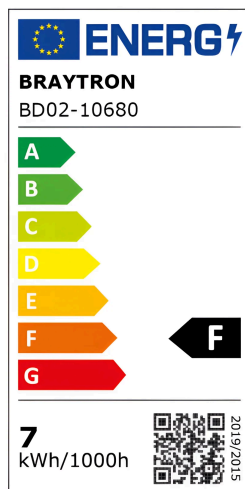

Braytron

TECHNISCHES DATENBLATT

MODELL	BD02-10680
BESCHREIBUNG	BRY-SPOTLED G1-7W-SQR-WHT-3IN1-LED SPOTLIGHT

BRAYTRON SRL

MUNICIPIUL BUCUREȘTI, SECTOR 6, BLD. IULIU MANIU, NR.616, CORP B, ET.1,BUCUREȘTI, Sector 6(RO)
info@braytron.com
www.braytron.com

Allgemeine Merkmale

Modell	: BD02-10680
Hauptkategorie	: Innenbeleuchtung
Unterkategorie	: LED-Spot
Typ	: Spotlight
Gehäusefarbe	: White
Lampentyp/Form	: Directional
Dimmbar	: Not-Dimmable
Lichtquelle	: LED
Garantie	: 2 Years
Klasse	: CLASS II
IP (Schutzart)	: IP20

Product Characteristics

Leistung	: 7
Farbtemperatur	: 3IN1
Effektive Lumen	: 750
Farbwiedergabeindex (CRI)	: ≥ 80
Energieeffizienzklasse	: F
Lichtabstrahlwinkel	: 38°

Elektrische Eigenschaften

Lebensdauer	: 20000 h
Spannung	: 220-240V 50/60Hz
Leistungsfaktor	: $>0,5$
Material	: PC+PC
Arbeitstemperatur	: -20°C ~ +40°C