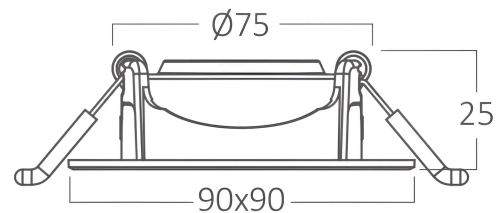

Braytron

TECHNISCHES DATENBLATT

MODELL	BD02-10680
BESCHREIBUNG	BRY-SPOTLED G1-7W-SQR-WHT-3IN1-LED SPOTLIGHT

BRAYTRON SRL

MUNICIPIUL BUCUREȘTI, SECTOR 6, BLD. IULIU MANIU, NR.616, CORP B, ET.1,BUCUREȘTI, Sector 6(RO)
info@braytron.com
www.braytron.com

Allgemeine Merkmale

Modell	: BD02-10680
Hauptkategorie	: Innenbeleuchtung
Unterkategorie	: LED-Spot
Typ	: Spotlight
Gehäusefarbe	: White
Lampentyp/Form	: Directional
Dimmbar	: Not-Dimmable
Lichtquelle	: LED
Garantie	: 2 Years
Klasse	: CLASS II
IP (Schutzart)	: IP20

Dimensions & Weight

Länge	: 90 mm
Breite	: 90 mm
Höhe	: 25 mm
Ausschnitt (Bohrung)	: 75 mm
Gewicht	: 61 gr

Paket-Informationen

Nettogewicht	: 6,1 kgs
Bruttogewicht	: 10 kgs
Stückzahl pro Karton (PCS/CTN)	: 100
Länge	: 62 cm
Breite	: 45 cm
Höhe	: 22,8 cm
EAN-Code	: 5949097746550