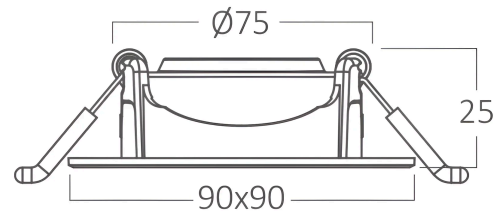

Braytron

TECHNISCHES DATENBLATT

MODELL	BD02-10681
BESCHREIBUNG	BRY-SPOTLED G1-7W-SQR-BLC-3IN1-LED SPOTLIGHT

BRAYTRON SRL

MUNICIPIUL BUCUREȘTI, SECTOR 6, BLD. IULIU MANIU, NR.616, CORP B, ET.1,BUCUREȘTI, Sector 6(RO)
info@braytron.com
www.braytron.com