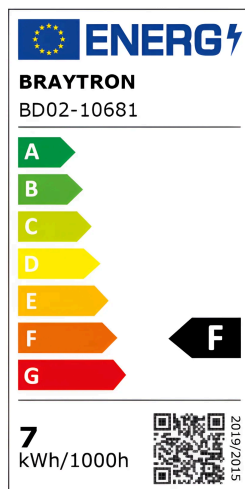

## TECHNISCHES DATENBLATT

MODELL	BD02-10681
BESCHREIBUNG	BRY-SPOTLED G1-7W-SQR-BLC-3IN1-LED SPOTLIGHT

BRAYTRON SRL

MUNICIPIUL BUCUREȘTI, SECTOR 6, BLD. IULIU MANIU, NR.616, CORP B, ET.1,BUCUREȘTI, Sector 6(RO)  
info@braytron.com  
www.braytron.com

## Allgemeine Merkmale

Modell	: BD02-10681
Hauptkategorie	: Innenbeleuchtung
Unterkategorie	: LED-Spot
Typ	: Spotlight
Gehäusefarbe	: Black
Lampentyp/Form	: Directional
Dimmbar	: Not-Dimmable
Lichtquelle	: LED
Garantie	: 2 Years
Klasse	: CLASS II
IP (Schutzart)	: IP20

## Product Characteristics

Leistung	: 7
Farbtemperatur	: 3IN1
Effektive Lumen	: 750
Farbwiedergabeindex (CRI)	: $\geq 80$
Energieeffizienzklasse	: F
Lichtabstrahlwinkel	: 38°