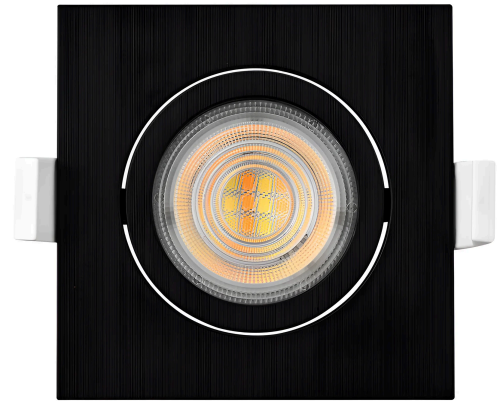

## TECHNISCHES DATENBLATT

MODELL	BD02-10681
BESCHREIBUNG	BRY-SPOTLED G1-7W-SQR-BLC-3IN1-LED SPOTLIGHT

BRAYTRON SRL

MUNICIPIUL BUCUREȘTI, SECTOR 6, BLD. IULIU MANIU, NR.616, CORP B, ET.1,BUCUREȘTI, Sector 6(RO)  
info@braytron.com  
www.braytron.com

## Allgemeine Merkmale

Modell	: BD02-10681
Hauptkategorie	: Innenbeleuchtung
Unterkategorie	: LED-Spot
Typ	: Spotlight
Gehäusefarbe	: Black
Lampentyp/Form	: Directional
Dimmbar	: Not-Dimmable
Lichtquelle	: LED
Garantie	: 2 Years
Klasse	: CLASS II
IP (Schutzart)	: IP20

## Product Characteristics

Leistung	: 7
Farbtemperatur	: 3IN1
Effektive Lumen	: 750
Farbwiedergabeindex (CRI)	: $\geq 80$
Energieeffizienzklasse	: F
Lichtabstrahlwinkel	: 38°

## Dimensions & Weight

Länge	: 90 mm
Breite	: 90 mm
Höhe	: 25 mm
Ausschnitt (Bohrung)	: 75 mm
Gewicht	: 61 gr