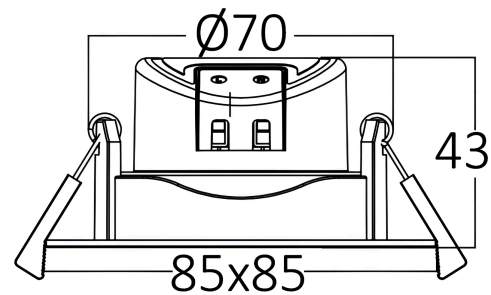

BRAYTRON SRL

MUNICIPIUL BUCUREȘTI, SECTOR 6, BLD. IULIU MANIU, NR.616, CORP B, ET.1,BUCUREȘTI,Sector 6(RO)
info@braytron.com
www.braytron.com