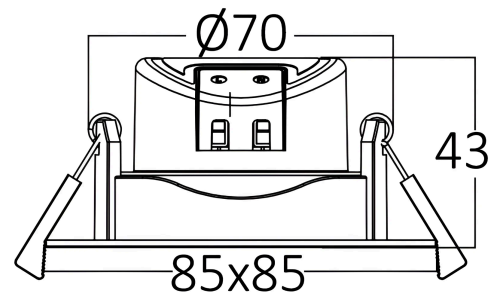

Braytron

TECHNISCHES DATENBLATT

MODELL

BD02-10781

BESCHREIBUNG

BRY-SPOTLED G3-7W-SQR-BLC-3IN1-LED SPOTLIGHT

BRAYTRON SRL

MUNICIPIUL BUCUREȘTI, SECTOR 6, BLD. IULIU MANIU, NR.616, CORP B, ET.1,BUCUREȘTI,Sector 6(RO)
info@braytron.com
www.braytron.com

Pagina 1 din 2