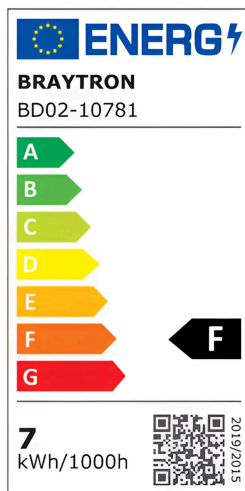

## TECHNISCHES DATENBLATT

MODELL

BD02-10781

BESCHREIBUNG

BRY-SPOTLED G3-7W-SQR-BLC-3IN1-LED SPOTLIGHT

BRAYTRON SRL

MUNICIPIUL BUCUREȘTI, SECTOR 6, BLD. IULIU MANIU, NR.616, CORP B, ET.1,BUCUREȘTI,Sector 6(RO)  
info@braytron.com  
www.braytron.com

## Allgemeine Merkmale

Modell	: BD02-10781
Hauptkategorie	: Innenbeleuchtung
Unterkategorie	: LED-Spot
Typ	: Spotlight
Gehäusefarbe	: Black
Lampentyp/Form	: Directional
Dimmbar	: Not-Dimmable
Lichtquelle	: LED
Garantie	: 2 Years
Klasse	: CLASS II
IP (Schutzart)	: IP20

## Product Characteristics

Leistung	: 7
Farbtemperatur	: 3IN1
Effektive Lumen	: 750
Farbwiedergabeindex (CRI)	: $\geq 80$
Energieeffizienzklasse	: F
Lichtabstrahlwinkel	: 38°