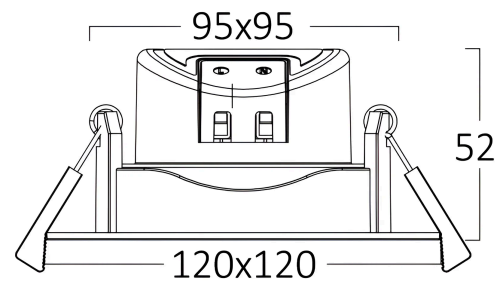

Braytron

TECHNISCHES DATENBLATT

MODELL

BD02-11000

BESCHREIBUNG

BRY-SPOTLED G1-10W-SQR-WHT-3000K-LED SPOTLIGHT

BRAYTRON SRL

MUNICIPIUL BUCUREȘTI, SECTOR 6, BLD. IULIU MANIU, NR.616, CORP B, ET.1,BUCUREȘTI,Sector 6(RO)
info@braytron.com
www.braytron.com

Pagina 1 din 2