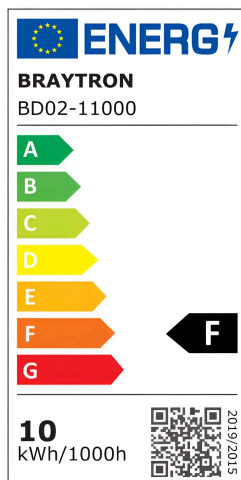

## TECHNISCHES DATENBLATT

MODELL

BD02-11000

BESCHREIBUNG

BRY-SPOTLED G1-10W-SQR-WHT-3000K-LED SPOTLIGHT

BRAYTRON SRL

MUNICIPIUL BUCUREȘTI, SECTOR 6, BLD. IULIU MANIU, NR.616, CORP B, ET.1,BUCUREȘTI,Sector 6(RO)  
info@braytron.com  
www.braytron.com

## Product Characteristics

Leistung	: 10
Farbtemperatur	: 3000K
Effektive Lumen	: 730
Farbwiedergabeindex (CRI)	: $\geq 80$
Energieeffizienzklasse	: F
Lichtabstrahlwinkel	: 38°