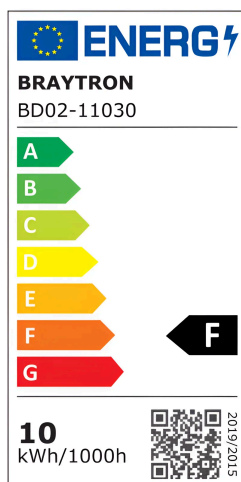

## TECHNISCHES DATENBLATT

MODELL BD02-11030

BESCHREIBUNG BRY-SPOTLED G1-10W-SQR-WHT-6500K-LED SPOTLIGHT

BRAYTRON SRL

MUNICIPIUL BUCUREȘTI, SECTOR 6, BLD. IULIU MANIU, NR.616, CORP B, ET.1,BUCUREȘTI,Sector 6(RO)  
info@braytron.com  
www.braytron.com

## Allgemeine Merkmale

Modell	: BD02-11030
Hauptkategorie	: Innenbeleuchtung
Unterkategorie	: LED-Spot
Typ	: Spotlight
Gehäusefarbe	: White
Lampentyp/Form	: Directional
Dimmbar	: Not-Dimmable
Lichtquelle	: LED
Garantie	: 2 Years
Klasse	: CLASS II
IP (Schutzart)	: IP20

## Product Characteristics

Leistung	: 10
Farbtemperatur	: 6500K
Effektive Lumen	: 730
Farbwiedergabeindex (CRI)	: $\geq 80$
Energieeffizienzklasse	: F
Lichtabstrahlwinkel	: 38°