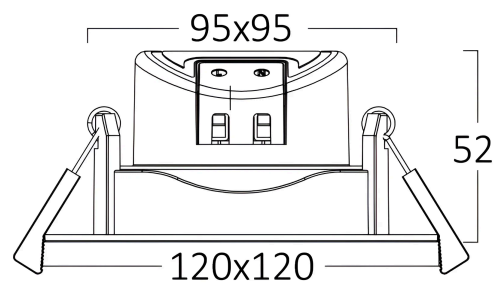

Braytron

TECHNISCHES DATENBLATT

MODELL BD02-11030

BESCHREIBUNG BRY-SPOTLED G1-10W-SQR-WHT-6500K-LED SPOTLIGHT

BRAYTRON SRL

MUNICIPIUL BUCUREȘTI, SECTOR 6, BLD. IULIU MANIU, NR.616, CORP B, ET.1,BUCUREȘTI,Sector 6(RO)
info@braytron.com
www.braytron.com

Pagina 1 din 2