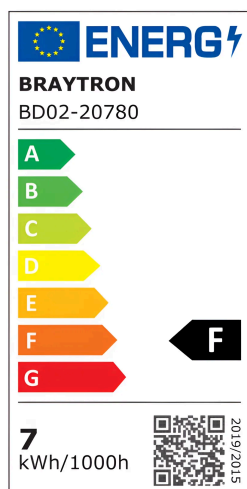

Braytron

TECHNISCHES DATENBLATT

MODELL

BD02-20780

BESCHREIBUNG

BRY-SPOTLED G1S-7W-RND-WHT-3IN1-LED SPOTLIGHT

BRAYTRON SRL

MUNICIPIUL BUCUREȘTI, SECTOR 6, BLD. IULIU MANIU, NR.616, CORP B, ET.1,BUCUREȘTI, Sector 6(RO)
info@braytron.com
www.braytron.com

Pagina 1 din 2

Allgemeine Merkmale

Modell	: BD02-20780
Hauptkategorie	: Innenbeleuchtung
Unterkategorie	: LED-Spot
Typ	: Spotlight
Gehäusefarbe	: White
Lampentyp/Form	: Directional
Dimmbar	: Not-Dimmable
Lichtquelle	: LED
Garantie	: 2 Years
Klasse	: CLASS II
IP (Schutzart)	: IP20

Product Characteristics

Leistung	: 7
Farbtemperatur	: 3IN1
Effektive Lumen	: 750
Farbwiedergabeindex (CRI)	: ≥ 80
Energieeffizienzklasse	: F
Lichtabstrahlwinkel	: 38°

Elektrische Eigenschaften

Lebensdauer	: 20000 h
Spannung	: 220-240V 50/60Hz
Leistungsfaktor	: $>0,5$
Material	: PC+PC
Arbeitstemperatur	: -20°C ~ +40°C