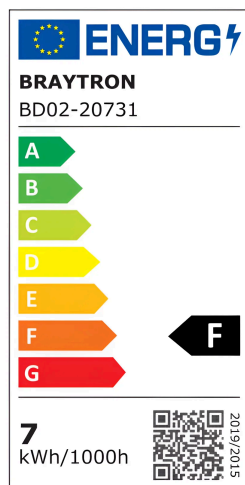

Braytron

TECHNISCHES DATENBLATT

MODELL

BD02-20781

BESCHREIBUNG

BRY-SPOTLED G1S-7W-RND-BLC-3IN1-LED SPOTLIGHT

BRAYTRON SRL

MUNICIPIUL BUCUREȘTI, SECTOR 6, BLD. IULIU MANIU, NR.616, CORP B, ET.1,BUCUREȘTI, Sector 6(RO)
info@braytron.com
www.braytron.com

Pagina 1 din 2

Allgemeine Merkmale

Modell	: BD02-20781
Hauptkategorie	: Innenbeleuchtung
Unterkategorie	: LED-Spot
Typ	: Spotlight
Gehäusefarbe	: Black
Lampentyp/Form	: Directional
Dimmbar	: Not-Dimmable
Lichtquelle	: LED
Garantie	: 2 Years
Klasse	: CLASS II
IP (Schutzart)	: IP20

Product Characteristics

Leistung	: 7
Farbtemperatur	: 3IN1
Effektive Lumen	: 750
Farbwiedergabeindex (CRI)	: ≥ 80
Energieeffizienzklasse	: F
Lichtabstrahlwinkel	: 38°

Elektrische Eigenschaften

Lebensdauer	: 20000 h
Spannung	: 220-240V 50/60Hz
Leistungsfaktor	: $>0,5$
Material	: PC+PC
Arbeitstemperatur	: -20°C ~ +40°C