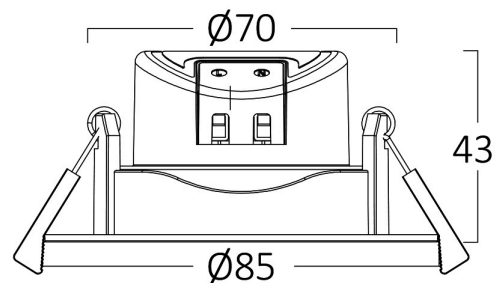

BRAYTRON LIGHTING

Bd. Iuliu Maniu, Nr.616, Sector 6, 061129, Bucuresti - ROMANIA
info@braytron.com
www.braytron.com

SPOTVISION ELECTRIC & LIGHTING S.R.L

Bd. Iuliu Maniu, Nr.616, Sector 6, 061129, Bucuresti - ROMANIA
sales@spotvisionelectric.ro
www.spotvisionelectric.ro

Pagina 1 din 2