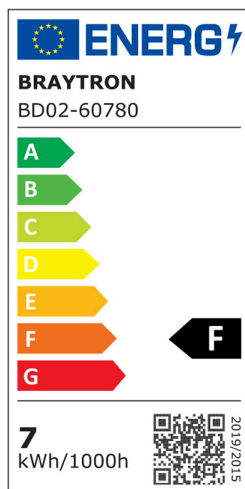

Braytron

FIȘĂ TEHNICĂ

MODEL BD02-60780

DESCRIERE BRY-SPOTLED G3-7W-RND-WHT-3IN1-DIM-LED SPOTLIGHT

Braytron

LED SPOTLIGHT
MODEL NO: BD02-60780

7w - 630lm

3CCT SWITCH

3000K 4000K 6500K

DIMMABLE

Ø70mm HOLE SIZE

LED

SPOTLED

BRAYTRON LIGHTING

Bd. Iuliu Maniu, Nr.616, Sector 6, 061129, Bucuresti - ROMANIA
info@braytron.com
www.braytron.com

SPOTVISION ELECTRIC & LIGHTING S.R.L

Bd. Iuliu Maniu, Nr.616, Sector 6, 061129, Bucuresti - ROMANIA
sales@spotvisionelectric.ro
www.spotvisionelectric.ro

Pagina 1 din 2

Caracteristici Generale

Model	: BD02-60780
Familia principală/Categorie	: Iluminat Interior
Sub-familia/Subcategorie	: Spot LED
Tip	: Spotlight
Culoarea corpului	: White
Forma lămpii	: Directional
Garanție	: 2 Years
Clasă	: CLASS II
IP (Grad de protecție)	: IP20

Caracteristici Produs

Putere	: 7
Temperatura culorii	: 3IN1
Lumeni efectivi	: 750
Indexul de redare a culorilor (CRI)	: ≥ 80
Nivel de eficiență energetică	: F

Caracteristici Electrice

Lifetime	: 20000 h
Tensiune	: 220-240V 50/60Hz
Factor de putere	: $>0,8$
Material	: PC+PC
Temperatura de lucru	: $-20^{\circ}\text{C} \sim +40^{\circ}\text{C}$