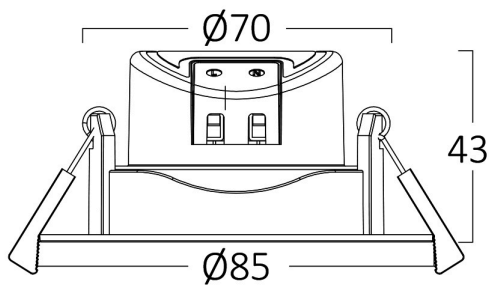

Braytron

TECHNICAL DATA SHEET

MODEL

BD02-60781

DESCRIPTION

BRY-SPOTLED G3-7W-RND-BLC-3IN1-DIM-LED SPOTLIGHT

BRAYTRON SRL

MUNICIPIUL BUCUREȘTI, SECTOR 6, BLD. IULIU MANIU, NR.616, CORP B, ET.1,BUCUREȘTI, Sector 6(RO)
info@braytron.com
www.braytron.com