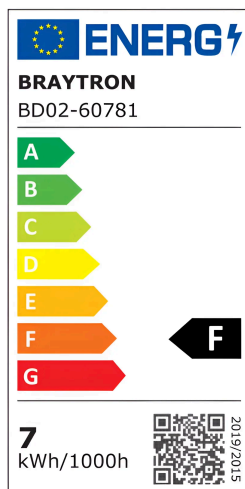

Braytron

FIȘĂ TEHNICĂ

MODEL BD02-60781

DESCRIERE BRY-SPOTLED G3-7W-RND-BLC-3IN1-DIM-LED SPOTLIGHT

BRAYTRON LIGHTING

Bd. Iuliu Maniu, Nr.616, Sector 6, 061129, Bucuresti - ROMANIA
info@braytron.com
www.braytron.com

SPOTVISION ELECTRIC & LIGHTING S.R.L

Bd. Iuliu Maniu, Nr.616, Sector 6, 061129, Bucuresti - ROMANIA
sales@spotvisionelectric.ro
www.spotvisionelectric.ro

Pagina 1 din 2

Caracteristici Generale

Model	: BD02-60781
Familia principală/Categorie	: Iluminat Interior
Sub-familia/Subcategorie	: Spot LED
Tip	: Spotlight
Culoarea corpului	: Black
Forma lămpii	: Directional
Dimabil	: Dimmable
Sursa de lumină	: LED
Garanție	: 2 Years
Clasă	: CLASS II
IP (Grad de protecție)	: IP20

Caracteristici Produs

Putere	: 7
Temperatura culorii	: 3IN1
Lumeni efectivi	: 750
Indexul de redare a culorilor (CRI)	: ≥ 80
Nivel de eficiență energetică	: F
Unghi de emisie al luminii	: 38°

Caracteristici Electrice

Lifetime	: 20000 h
Tensiune	: 220-240V 50/60Hz
Factor de putere	: $>0,8$
Material	: PC+PC
Temperatura de lucru	: -20°C ~ +40°C

Dimensiuni si Greutati

Diametru	: 85 mm
Înălțime	: 43 mm
Decupaj (gaură)	: 70 mm
Greutate	: 79 gr