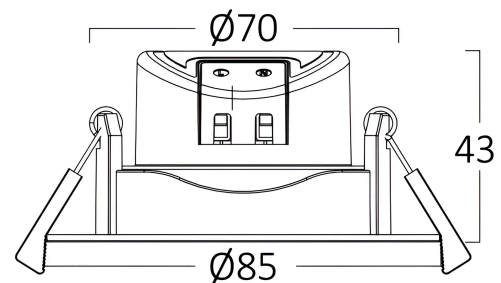

Braytron

FIȘĂ TEHNICĂ

MODEL BD02-60781

DESCRIERE BRY-SPOTLED G3-7W-RND-BLC-3IN1-DIM-LED SPOTLIGHT

BRAYTRON LIGHTING

Bd. Iuliu Maniu, Nr.616, Sector 6, 061129, Bucuresti - ROMANIA
info@braytron.com
www.braytron.com

Caracteristici Produs

Putere	: 7
Temperatura culorii	: 3IN1
Lumeni efectivi	: 750
Indexul de redare a culorilor (CRI)	: ≥ 80
Nivel de eficiență energetică	: F
Unghi de emisie al luminii	: 38°

Caracteristici Electrice

Lifetime	: 20000 h
Tensiune	: 220-240V 50/60Hz
Factor de putere	: $>0,8$
Material	: PC+PC
Temperatura de lucru	: -20°C ~ +40°C

Dimensiuni si Greutati

Diametru	: 85 mm
Înălțime	: 43 mm
Decupaj (gaură)	: 70 mm
Greutate	: 79 gr

Informatii despre ambalaj

Greutate netă	: 7,9 kgs
Greutate brută	: 9,9 kgs
Bucăți pe cutie (PCS/CTN)	: 100
Lungime	: 46 cm
Lățime	: 37 cm
Înălțime	: 29 cm
Cod EAN	: 5949097727627