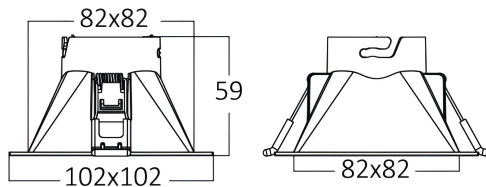

Braytron

TECHNISCHES DATENBLATT

MODELL	BD03-00110
BESCHREIBUNG	BRY-FRAME-SQR_1- G4-D90-WHT-SPOTLIGHT

BRAYTRON SRL

MUNICIPIUL BUCUREȘTI, SECTOR 6, BLD. IULIU MANIU, NR.616, CORP B, ET.1,BUCUREȘTI,Sector 6(RO)
info@braytron.com
www.braytron.com